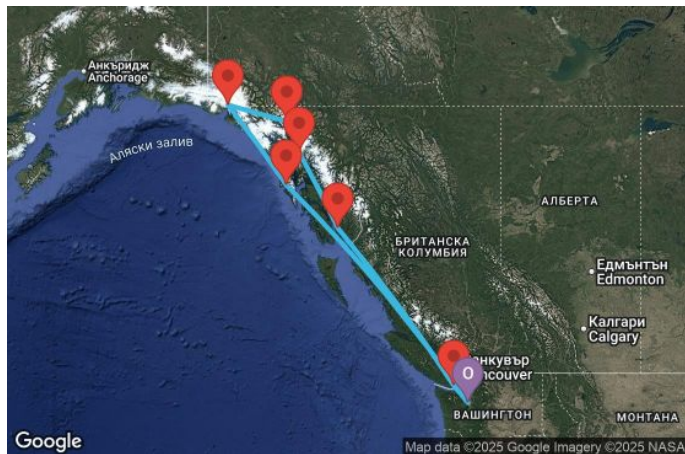

9 дни Аляска от Сиатъл - JALK09CNNSEASEA

Картата е само за обща ориентация. Координатите са приблизителни и не целят да покажат точната локация на кораба.

Легенда: "А" - начална точка; "В" - крайна точка; "О" - начална и крайна точка

Маршрут

ДЕН	ТОЧКА	ДЪРЖАВА	ПРИСТИГАНЕ	ТРЪГВАНЕ
1	Сиатъл ▼	САЩ	-	15:00
2	В открито море ▼		-	-
3	Ситка ▼	САЩ	10:00	20:00
4	Хъбърд Глейсиър ▼	САЩ	-	-
5	Скагуей ▼	САЩ	06:00	20:00
6	Джуно ▼	САЩ	07:00	16:00
7	Кечикан ▼	САЩ	09:00	20:00
8	В открито море ▼		-	-
9	Виктория (Британска Колумбия) ▼	Канада	08:00	18:00