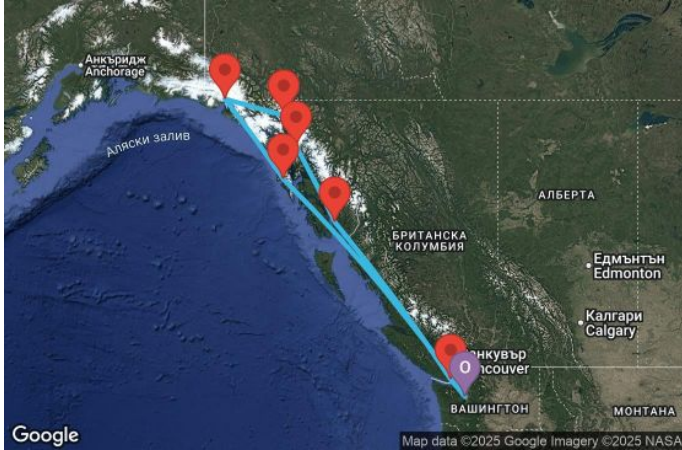

9 дни Аляска от Сиатъл - JALK09CNNSEASEA

Картата е само за обща ориентация. Координатите са приблизителни и не целят да покажат точната локация на кораба.

Легенда: "А" - начална точка; "В" - крайна точка; "О" - начална и крайна точка

Маршрут

ДЕН	ТОЧКА	ДЪРЖАВА	ПРИСТИГАНЕ	ТРЪГВАНЕ
1	Сиатъл ▼	САЩ	-	15:00
2	В открито море ▼		-	-
3	Ситка ▼	САЩ	10:00	20:00
4	Хъбърд Глейсиър ▼	САЩ	-	-
5	Скагуй ▼	САЩ	06:00	20:00
6	Джуно ▼	САЩ	07:00	16:00
7	Кечикан ▼	САЩ	09:00	20:00
8	В открито море ▼		-	-

	ДЕН	ТОЧКА	ДЪРЖАВА	ПРИСТИГАНЕ	ТРЪГВАНЕ
	9	Виктория (Британска Колумбия) ▼	Канада	08:00	18:00
	10	Сиатъл ▼	САЩ	06:00	-

Какво включва цената?

Цената включва:

Всички цени, посочени към маршрутите на NCL, са в EUR (евро) за човек, настанен в двойна каюта от избраната категория за целия круиз и включват: