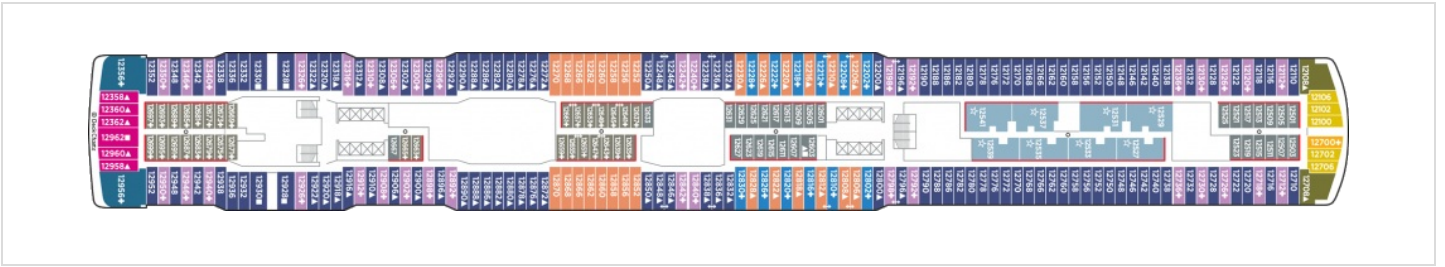

КАЮТА С БАЛКОН - ВГ

Снимката е илюстративна и не гарантира изгледа, обзавеждането и разположението на резервираната от вас каюта.

КАЮТА С ГОЛЯМ БАЛКОН - В6

Снимката е илюстративна и не гарантира изгледа, обзавеждането и разположението на резервираната от вас каюта.

СЕМЕЙНА КАЮТА С БАЛКОН - В4

Снимката е илюстративна и не гарантира изгледа, обзавеждането и разположението на резервираната от вас каюта.

КАЮТА С БАЛКОН - В1

Снимката е илюстративна и не гарантира изгледа, обзавеждането и разположението на резервираната от вас каюта.

Палуби

Палуба 12

Палуба 20

Палуба 19

Палуба 18

Палуба 6