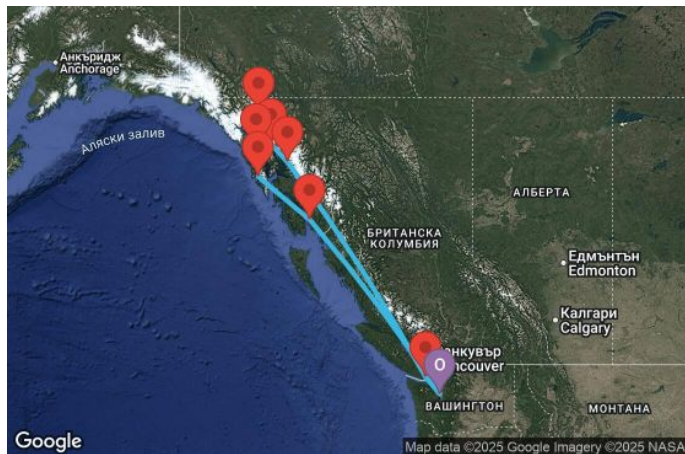

# 9 дни Аляска от Сиатъл - JOAK09CNNSEASEA

Картата е само за обща ориентация. Координатите са приблизителни и не целят да покажат точната локация на кораба.

Легенда: "А" - начална точка; "В" - крайна точка; "О" - начална и крайна точка

КРУИЗНА КОМПАНИЯ: **NCL**  
КОРАБ: **NORWEGIAN JOY** ⚓⚓⚓⚓⚓

## Маршрут

ДЕН	ТОЧКА	ДЪРЖАВА	ПРИСТИГАНЕ	ТРЪГВАНЕ
1	Сиатъл ▼	САЩ	-	15:00
2	В открито море ▼		-	-
3	Кечикан ▼	САЩ	07:00	17:00
4	Айси стрейт поинт (Хуна) ▼	САЩ	09:00	19:00
5	Ситка ▼	САЩ	07:00	17:00
6	Скагуй ▼	САЩ	09:00	19:00
7	Джуно ▼	САЩ	12:30	21:30
7	Ендикот Арм Доус (Ледник) ▼	САЩ	-	-
8	В открито море ▼		-	-

	ДЕН	ТОЧКА	ДЪРЖАВА	ПРИСТИГАНЕ	ТРЪГВАНЕ
	9	Виктория (Британска Колумбия) ▼	Канада	17:00	23:59
	10	Сиатъл ▼	САЩ	06:00	-