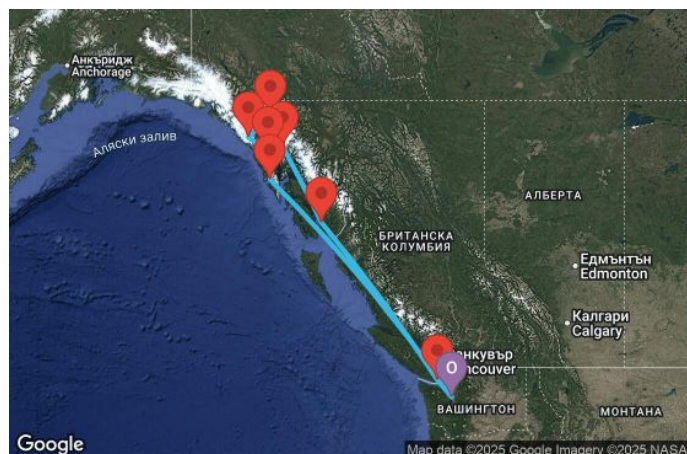

9 дни Аляска от Сиатъл - JOAL09CNNSEASEA

Картата е само за обща ориентация. Координатите са приблизителни и не целят да покажат точната локация на кораба.

Легенда: "А" - начална точка; "В" - крайна точка; "О" - начална и крайна точка

Маршрут

ДЕН	ТОЧКА	ДЪРЖАВА	ПРИСТИГАНЕ	ТРЪГВАНЕ
1	Сиатъл ▼	САЩ	-	15:00
2	В открито море ▼		-	-
3	Ситка ▼	САЩ	10:00	20:00
4	Айси стрейт поинт (Хуна) ▼	САЩ	17:00	22:00
4	Глейшиър Бей ▼	САЩ	-	-

	ДЕН	ТОЧКА	ДЪРЖАВА	ПРИСТИГАНЕ	ТРЪГВАНЕ
	5	Скагуей ▼	САЩ	06:00	20:00
	6	Джуно ▼	САЩ	08:00	16:00
	7	Кечикан ▼	САЩ	09:00	20:00
	8	В открито море ▼		-	-
	9	Виктория (Британска Колумбия) ▼	Канада	08:00	18:00
	10	Сиатъл ▼	САЩ	06:00	-