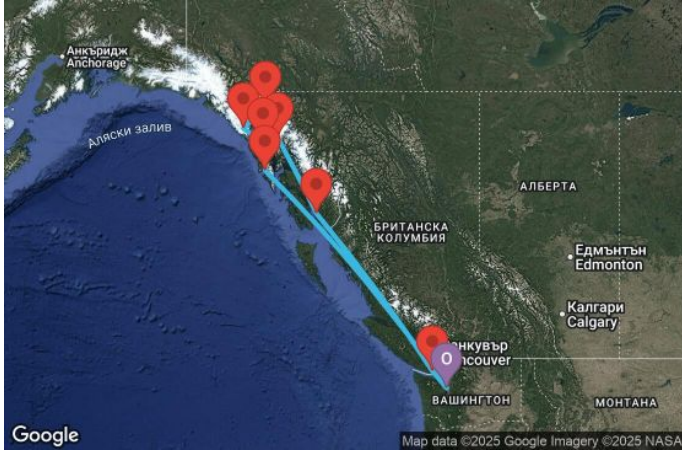

9 дни Аляска от Сиатъл - JOAL09CNNSEASEA

Картата е само за обща ориентация. Координатите са приблизителни и не целят да покажат точната локация на кораба.

Легенда: "А" - начална точка; "В" - крайна точка; "О" - начална и крайна точка

Маршрут

ДЕН	ТОЧКА	ДЪРЖАВА	ПРИСТИГАНЕ	ТРЪГВАНЕ
1	Сиатъл ▼	САЩ	-	15:00
2	В открито море ▼		-	-
3	Ситка ▼	САЩ	10:00	20:00
4	Айси стрейт поинт (Хуна) ▼	САЩ	17:00	22:00

	ДЕН	ТОЧКА	ДЪРЖАВА	ПРИСТИГАНЕ	ТРЪГВАНЕ
	4	Глейшиър Бей ▼	САЩ	-	-
	5	Скагуей ▼	САЩ	06:00	20:00
	6	Джуно ▼	САЩ	08:00	16:00
	7	Кечикан ▼	САЩ	09:00	20:00
	8	В открито море ▼		-	-
	9	Виктория (Британска Колумбия) ▼	Канада	08:00	18:00
	10	Сиатъл ▼	САЩ	06:00	-