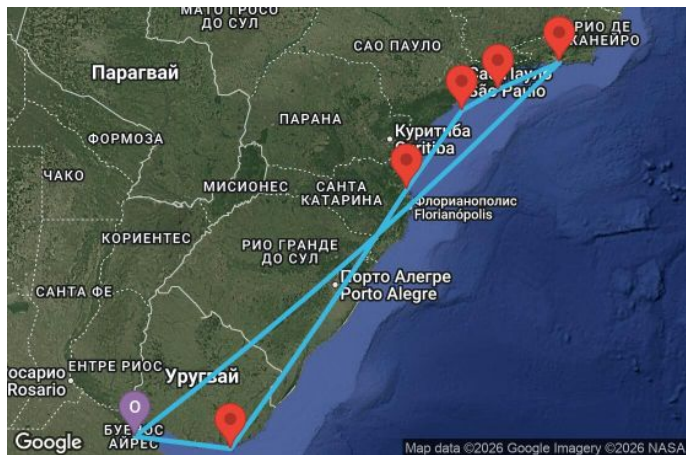

9 дни Аржентина, Бразилия, Уругвай - UZ0Y

Картата е само за обща ориентация. Координатите са приблизителни и не цялят да покажат точната локация на кораба.

Легенда: "А" - начална точка; "В" - крайна точка; "О" - начална и крайна точка

Маршрут

ДЕН	ТОЧКА	ДЪРЖАВА	ПРИСТИГАНЕ	ТРЪГВАНЕ
1	Буенос Айрес ▼	Аржентина	-	18:00
2	В открито море ▼		-	-
3	В открито море ▼		-	-
4	Рио де Жанейро ▼	Бразилия	10:00	20:00
5	Илабела ▼	Бразилия	08:00	19:00
6	Иля Гранде ▼	Бразилия	07:00	14:00