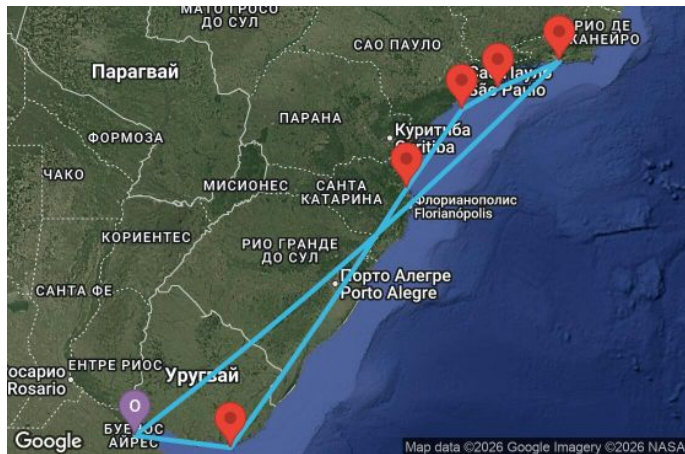

9 дни Аржентина, Бразилия, Уругвай - UZ0Y

Картата е само за обща ориентация. Координатите са приблизителни и не целят да покажат точната локация на кораба.

Легенда: "А" - начална точка; "В" - крайна точка; "О" - начална и крайна точка

Маршрут

ДЕН	ТОЧКА	ДЪРЖАВА	ПРИСТИГАНЕ	ТРЪГВАНЕ
1	Буенос Айрес ▼	Аржентина	-	18:00
2	В открито море ▼		-	-
3	В открито море ▼		-	-
4	Рио де Жанейро ▼	Бразилия	10:00	20:00
5	Илабела ▼	Бразилия	08:00	19:00
6	Иля Гранде ▼	Бразилия	07:00	14:00
7	Камбориу ▼	Бразилия	09:00	18:00
8	В открито море ▼		-	-
9	Пунта дел Есте ▼	Уругвай	08:00	16:00