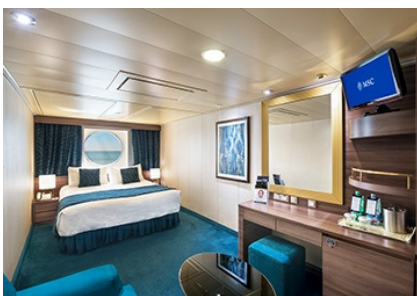

Каюти

MSC Cruises вдигна стандарта на 5-звездните круизни кораби с добавянето на т.нар. кораб в кораба - MSC Yacht Club - ексклузивна зона от 99 апартамента за най-вискателните клиенти, осигуряваща индивидуален иконом 24 часа в денонощието.