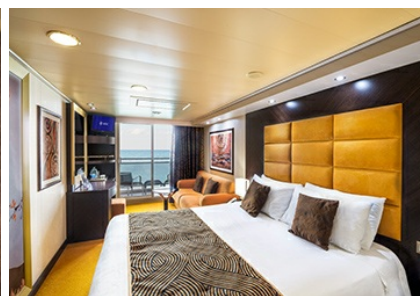

Каюти

MSC Cruises вдигна стандарта на 5-звездните круизни кораби с добавянето на т.нар. кораб в кораба - MSC Yacht Club - ексклузивна зона от 99 апартамента за най-вискателните клиенти, осигуряваща индивидуален иконом 24 часа в денонощието.