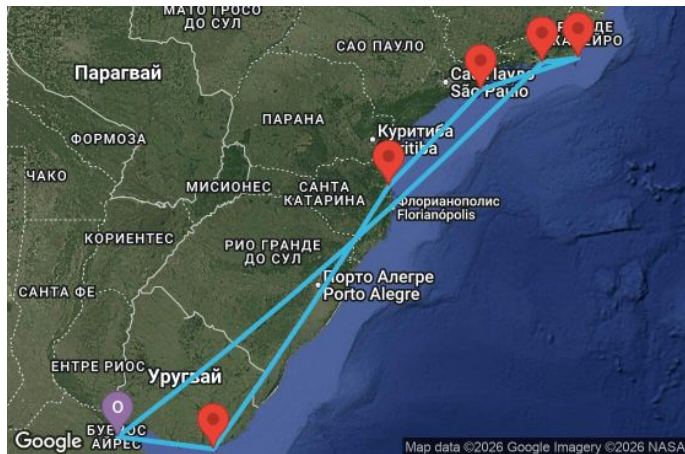

9 дни Аржентина, Бразилия, Уругвай - UZP8

Картата е само за обща ориентация. Координатите са приблизителни и не целят да покажат точната локация на кораба.

Легенда: "А" - начална точка; "В" - крайна точка; "О" - начална и крайна точка

Маршрут

ДЕН	ТОЧКА	ДЪРЖАВА	ПРИСТИГАНЕ	ТРЪГВАНЕ
1	Буенос Айрес ▼	Аржентина	-	18:00
2	В открито море ▼		-	-
3	В открито море ▼		-	-
4	Рио де Жанейро ▼	Бразилия	10:00	20:00
5	Бузиос ▼	Бразилия	08:00	19:00
6	Илабела ▼	Бразилия	08:00	18:00
7	Итахай ▼	Бразилия	09:00	18:00
8	В открито море ▼		-	-
9	Пунта дел Есте ▼	Уругвай	08:00	18:00