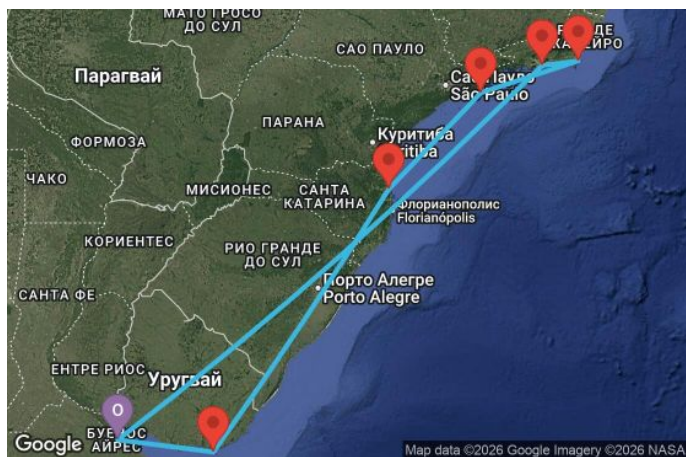

9 дни Аржентина, Бразилия, Уругвай - UZP8

Картата е само за обща ориентация. Координатите са приблизителни и не целят да покажат точната локация на кораба.

Легенда: "А" - начална точка; "В" - крайна точка; "О" - начална и крайна точка

Маршрут

ДЕН	ТОЧКА	ДЪРЖАВА	ПРИСТИГАНЕ	ТРЪГВАНЕ
1	Буенос Айрес	Аржентина	-	18:00
2	В открито море		-	-
3	В открито море		-	-
4	Рио де Жанейро	Бразилия	10:00	20:00
5	Бузиос	Бразилия	08:00	19:00
6	Илабела	Бразилия	08:00	18:00