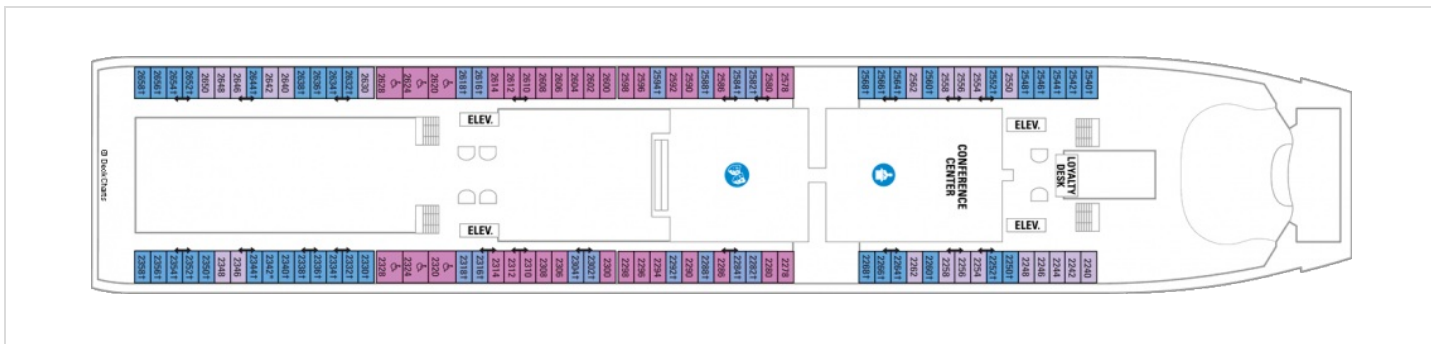

Палуби

Палуба 2