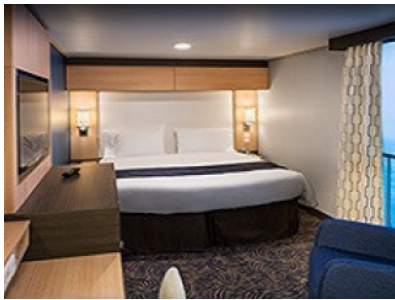

INTERIOR WITH VIRTUAL BALCONY - КАТЕГОРИЯ 2U

Голяма вътрешна каюта, оборудвана с две единични легла, които по желание предварително могат да бъдат събрани в голямо двойно легло, луксозно спално бельо, баня с душ кабина и тоалетна, кърт с мека мебел, гардероб, минибар, тоалетка с огледало, телевизор, минисейф, радио, сешоар и телефон.

Площ: 14 – 16 кв.м

Снимката е илюстративна и не гарантира изгледа, обзавеждането и разположението на резервираната от вас каюта.