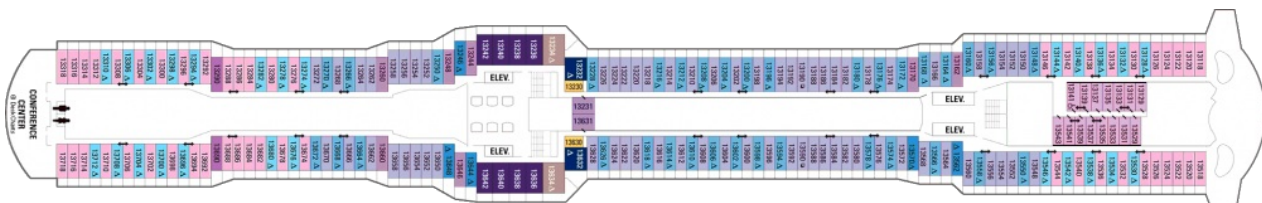

Площ: 104 кв. м; балкон: 78.31 кв. м

Палуби

Палуба 2

Палуба 3

Палуба 4

Палуба 11

Палуба 12

Палуба 13