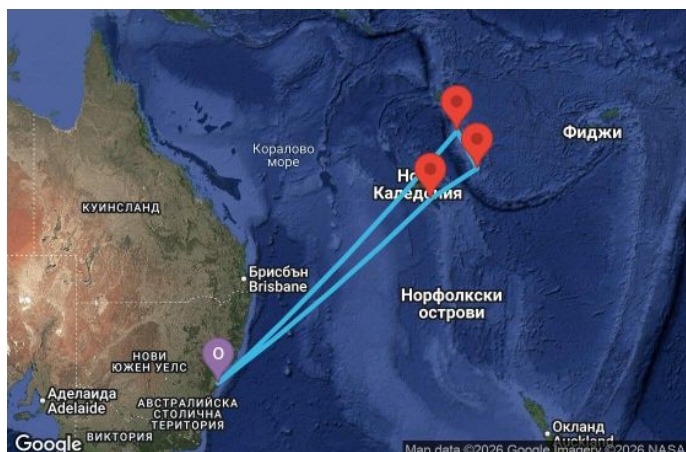

9 дни Австралия, Нова Каледония, Вануату - AN09K157

Картата е само за обща ориентация. Координатите са приблизителни и не целят да покажат точната локация на кораба.

Легенда: "А" - начална точка; "В" - крайна точка; "О" - начална и крайна точка

Маршрут

ДЕН	ТОЧКА	ДЪРЖАВА	ПРИСТИГАНЕ	ТРЪГВАНЕ
1	Сидни ▼	Австралия	-	17:00
2	В открито море ▼		-	-
3	В открито море ▼		-	-
4	Нумеа ▼	Нова Каледония	09:30	16:30
5	Мистери айлънд (Вануату) ▼	Вануату	07:00	17:00
6	Порт Вила ▼	Вануату	07:00	17:00
7	В открито море ▼		-	-
8	В открито море ▼		-	-
9	В открито море ▼		-	-
10	Сидни ▼	Австралия	06:30	00:00