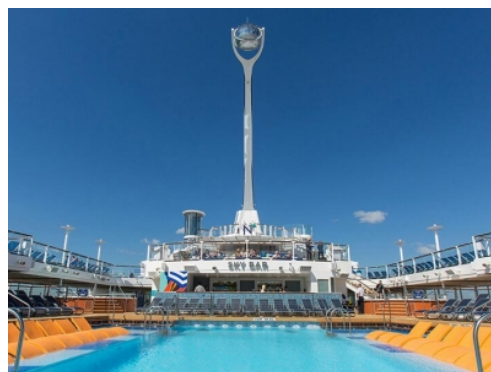

За празнични круизи (за Коледа и Нова година) с продължителност над 5 нощувки:

- При оставащи между 89 и 50 дни преди отплаване – 958,36 лв. / 490 € на човек;
- Между 49 и 31 дни преди отплаване – 50% от стойността на круиза;
- Между 30 и 15 дни преди отплаване – 75% от стойността на круиза;
- 14 или по-малко дни преди отплаване – удържа се 100% от сумата, заплатена за на круиза;

Допълнителни условия и информация:

- Цените в български лева се изчисляват по обменен курс 1.95583 BGN за 1 EUR.
- Необходими документи за пътуване: валиден **международен паспорт**, изтичащ след не по-малко от 6 месеца от датата на приключване на пътуването.
- Необходимо е издаване на предварителна виза за български граждани ако по маршрута имате посещение на някоя от следните държави: **Австралия, САЩ, Индия, Канада, Намибия, ЮАР, Мозамбик, Тайланд, Куба, Пуерто Рико** и др.
- Виза на място може да си издаде при посещение на някоя от следните държави: **Бахрейн, Виетнам, Египет, Индонезия, Йордания, Камбоджа, Мадагаскар, Папуа Нова Гвинея, Ямайка.**

Повече информация относно визовите изисквания за български граждани можете да получите на сайта на Министерството на външните работи на Република България или просто ни попитайте.

Чуждестранни граждани, може да проверят визовите изисквания, валидни за техните държави на страниците на техните консулски отдели, външно министерство или съответните служби.

Кораб

ANTHEM of the Seas ⚓⚓⚓⚓