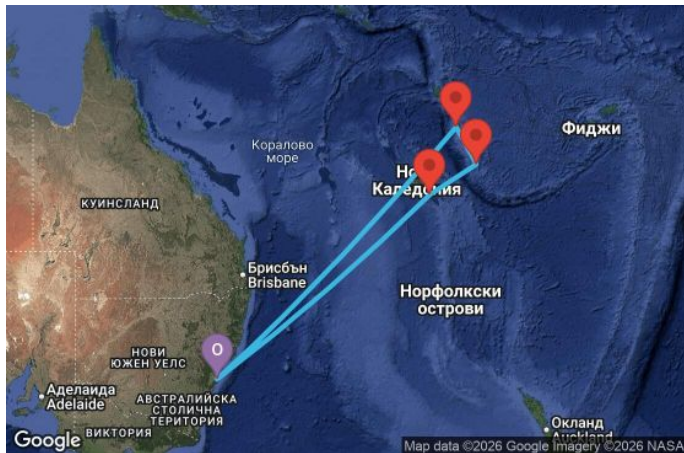

9 дни Австралия, Нова Каледония, Вануату - AN09K159

Картата е само за обща ориентация. Координатите са приблизителни и не целят да покажат точната локация на кораба.

Легенда: "А" - начална точка; "В" - крайна точка; "О" - начална и крайна точка

Маршрут

ДЕН	ТОЧКА	ДЪРЖАВА	ПРИСТИГАНЕ	ТРЪГВАНЕ
1	Сидни ▼	Австралия	-	17:00
2	В открито море ▼		-	-
3	В открито море ▼		-	-
4	Нумеа ▼	Нова Каледония	07:00	16:30
5	Мистери айлънд (Вануату) ▼	Вануату	07:00	17:00
6	Порт Вила ▼	Вануату	07:00	17:00
7	В открито море ▼		-	-
8	В открито море ▼		-	-
9	В открито море ▼		-	-
10	Сидни ▼	Австралия	06:30	00:00