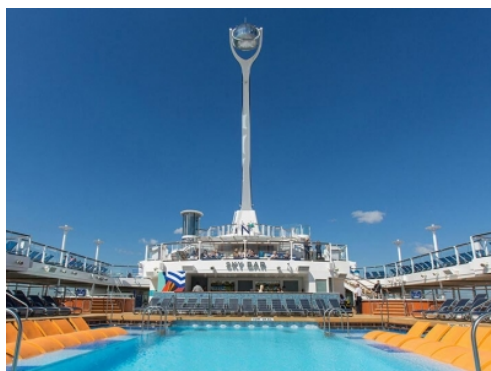

За празнични круизи (за Коледа и Нова година) с продължителност над 5 нощувки:

- При оставщи между 89 и 50 дни преди отплаване – 958,36 лв. / 490 € на човек;
- Между 49 и 31 дни преди отплаване – 50% от стойността на круиза;
- Между 30 и 15 дни преди отплаване – 75% от стойността на круиза;
- 14 или по-малко дни преди отплаване – удържа се 100% от сумата, заплатена за на круиза;

Допълнителни условия и информация:

- Цените в български лева се изчисляват по обменен курс 1.95583 BGN за 1 EUR.
- Необходими документи за пътуване: валиден **международен паспорт**, изтичащ след не по-малко от 6 месеца от датата на приключване на пътуването.
- Необходимо е издаване на предварителна виза за български граждани ако по маршрута имате посещение на някоя от следните държави: **Австралия, САЩ, Индия, Канада, Намибия, ЮАР, Мозамбик, Тайланд, Куба, Пуерто Рико** и др.
- Виза на място може да си издаде при посещение на някоя от следните държави: **Бахрейн, Виетнам, Египет, Индонезия, Йордания, Камбоджа, Мадагаскар, Папуа Нова Гвинея, Ямайка.**

Повече информация относно визовите изисквания за български граждани можете да получите на сайта на Министерството на външните работи на Република България или просто ни попитайте.

Чуждестранни граждани, може да проверят визовите изисквания, валидни за техните държави на страниците на техните консулски отдели, външно министерство или съответните служби.

Кораб

ANTHEM of the Seas ⚓⚓⚓⚓