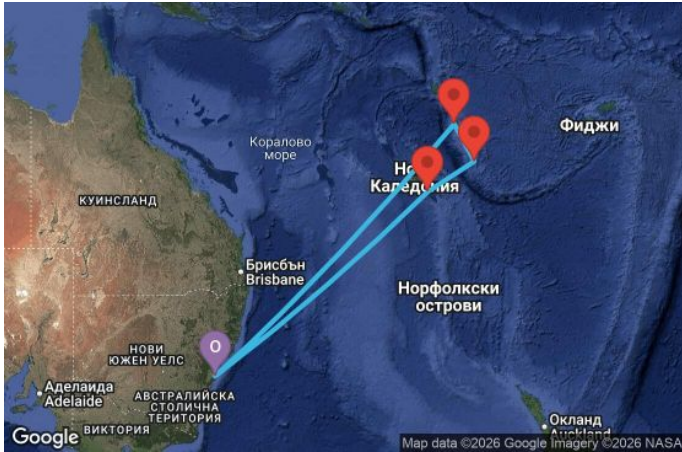

# 9 дни Австралия, Нова Каледония, Вануату - AN09K163

Картата е само за обща ориентация. Координатите са приблизителни и не целят да покажат точната локация на кораба.

Легенда: "А" - начална точка; "В" - крайна точка; "О" - начална и крайна точка

## Маршрут

ДЕН	ТОЧКА	ДЪРЖАВА	ПРИСТИГАНЕ	ТРЪГВАНЕ
1	Сидни ▼	Австралия	-	17:00
2	В открито море ▼		-	-
3	В открито море ▼		-	-
4	Нумеа ▼	Нова Каледония	07:00	16:30
5	Мистери айлънд (Вануату) ▼	Вануату	07:00	17:00
6	Порт Вила ▼	Вануату	07:00	17:00
7	В открито море ▼		-	-
8	В открито море ▼		-	-
9	В открито море ▼		-	-
10	Сидни ▼	Австралия	06:30	00:00