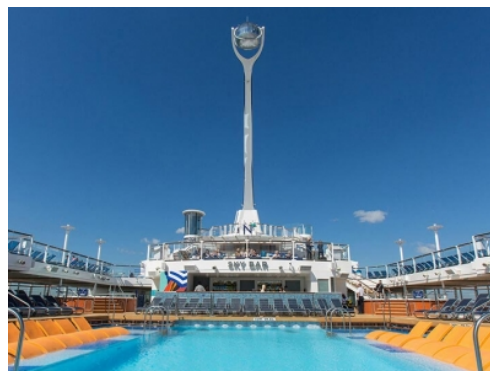

За празнични круизи (за Коледа и Нова година) с продължителност над 5 нощувки:

- При оставащи между 89 и 50 дни преди отплаване – 958,36 лв. / 490 € на човек;
- Между 49 и 31 дни преди отплаване – 50% от стойността на круиза;
- Между 30 и 15 дни преди отплаване – 75% от стойността на круиза;
- 14 или по-малко дни преди отплаване – удържа се 100% от сумата, заплатена за на круиза;

Допълнителни условия и информация:

- Цените в български лева се изчисляват по обменен курс 1.95583 BGN за 1 EUR.
- Необходими документи за пътуване: валиден **международен паспорт**, изтичащ след не по-малко от 6 месеца от датата на приключване на пътуването.
- Необходимо е издаване на предварителна виза за български граждани ако по маршрута имате посещение на някоя от следните държави: **Австралия, САЩ, Индия, Канада, Намибия, ЮАР, Мозамбик, Тайланд, Куба, Пуерто Рико** и др.
- Виза на място може да си издаде при посещение на някоя от следните държави: **Бахрейн, Виетнам, Египет, Индонезия, Йордания, Камбоджа, Мадагаскар, Папуа Нова Гвинея, Ямайка.**

Повече информация относно визовите изисквания за български граждани можете да получите на сайта на Министерството на външните работи на Република България или просто ни попитайте.

Чуждестранни граждани, може да проверят визовите изисквания, валидни за техните държави на страниците на техните консулски отдели, външно министерство или съответните служби.

Кораб

ANTHEM of the Seas ⚓⚓⚓⚓