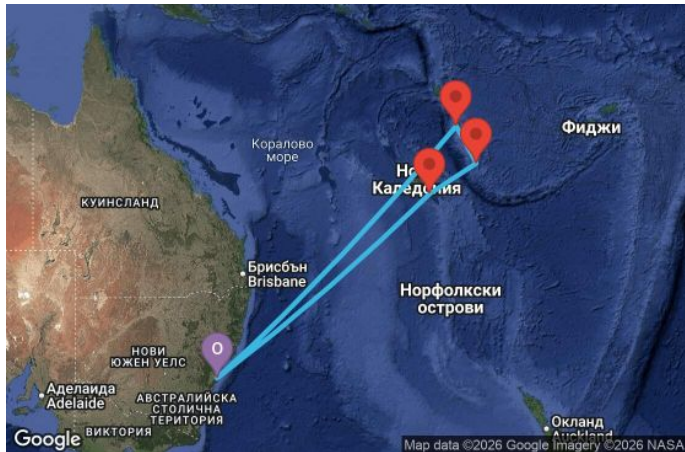

9 дни Австралия, Нова Каледония, Вануату - AN09K163

Картата е само за обща ориентация. Координатите са приблизителни и не целят да покажат точната локация на кораба.

Легенда: "А" - начална точка; "В" - крайна точка; "О" - начална и крайна точка

Маршрут

ДЕН	ТОЧКА	ДЪРЖАВА	ПРИСТИГАНЕ	ТРЪГВАНЕ
1	Сидни ▼	Австралия	-	17:00
2	В открито море ▼		-	-
3	В открито море ▼		-	-
4	Нумеа ▼	Нова Каледония	07:00	16:30
5	Мистери айлънд (Вануату) ▼	Вануату	07:00	17:00