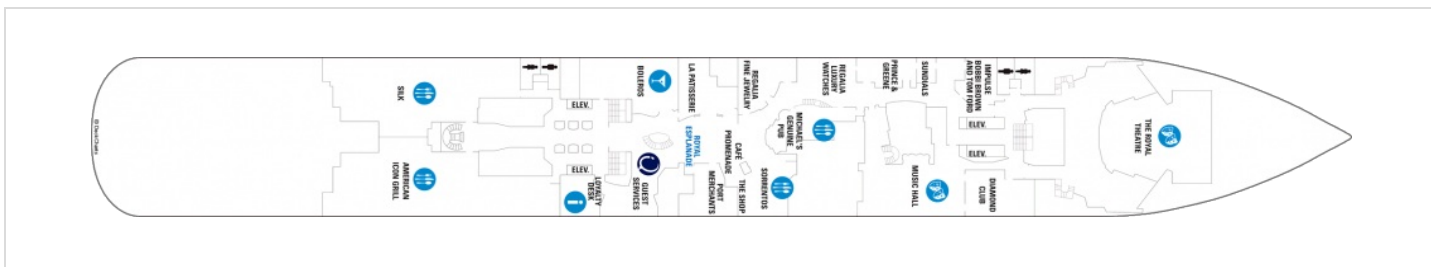

ROYAL LOFT SUITE - КРАЛСКИ АПАРТАМЕНТ - КАТЕГОРИЯ RL

Това са най-просторните и пищни апартаменти на борда и сред най-големите в открито море. Намират се на последната палуба на борда и луксозно заемат два етаж.

На първия етаж са разположени един вътрешен и един открит хол, библиотека, просторен балкон с джакузи и място за забавления, мокър бар. Там има още едно по-малко спално помещение с баня. На горния се намира голямата спалня с две легла, които по желание могат да се съберат в двойно легло и просторна луксозна баня. Леглото в огромната спалня е с екстраголеми размери (king size), банята е достатъчно широка, за да побере джакузи и отделна душ кабина. Кралските апартаменти разполагат с просторна всекидневна с кухненски бокс, мокър бар, кухненски килер и разтегаем диван двоен диван. Зад френските прозорци, заграждащи кралските апартаменти, ще намерите тераса с джакузи и веранда с сезлонги и масичка.

Към грандиозните удобства подобаващи на апартамент от този ранк, добавете вградена стерео система, плосъкранен телевизор с DVD/CD система, пиано, климатик, минибар, сейф, плосъкранен телевизор, радио, телефон, сешоар.

Специални услуги за гости, настанени в тази категория са: приоритена регистрация и качване и слизане от борда на кораба, безплатно доставяне на багажа до каютата, включване във VIP клуба на кораба, гарантиращ ексклузивни услуги като свободен достъп до VIP зоната на кораба, VIP места за театралните представления (според наличността), луксозни СПА халати, играчки за децата и личен асистент.

Площ: 104 кв. м; балкон: 78.31 кв. м

Палуби

Палуба 2

Палуба 3

Палуба 4

Палуба 5