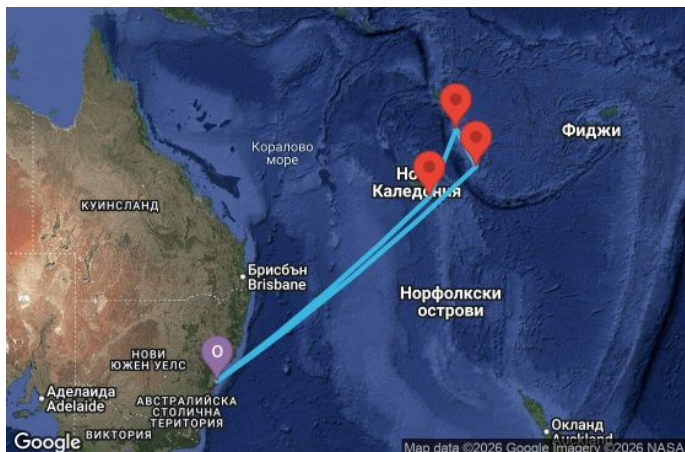

# 9 дни Австралия, Нова Каледония, Вануату - AN09K166

Картата е само за обща ориентация. Координатите са приблизителни и не целят да покажат точната локация на кораба.

Легенда: "А" - начална точка; "В" - крайна точка; "О" - начална и крайна точка

## Маршрут

ДЕН	ТОЧКА	ДЪРЖАВА	ПРИСТИГАНЕ	ТРЪГВАНЕ
1	Сидни ▼	Австралия	-	17:00
2	В открито море ▼		-	-
3	В открито море ▼		-	-
4	В открито море ▼		-	-
5	Нумеа ▼	Нова Каледония	07:00	14:00
6	Порт Вила ▼	Вануату	08:00	17:00
7	Мистери айлънд (Вануату) ▼	Вануату	07:00	15:00
8	В открито море ▼		-	-
9	В открито море ▼		-	-
10	Сидни ▼	Австралия	06:30	00:00