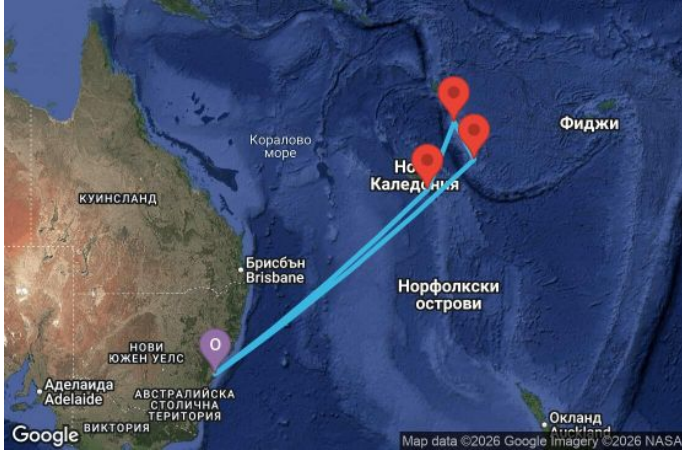

9 дни Австралия, Нова Каледония, Вануату - AN09K166

Картата е само за обща ориентация. Координатите са приблизителни и не целят да покажат точната локация на кораба.

Легенда: "А" - начална точка; "В" - крайна точка; "О" - начална и крайна точка

Маршрут

ДЕН	ТОЧКА	ДЪРЖАВА	ПРИСТИГАНЕ	ТРЪГВАНЕ
1	Сидни ▼	Австралия	-	17:00
2	В открито море ▼		-	-
3	В открито море ▼		-	-

	ДЕН	ТОЧКА	ДЪРЖАВА	ПРИСТИГАНЕ	ТРЪГВАНЕ
	4	В открито море ▼		-	-
	5	Нумеа ▼	Нова Каледония	07:00	14:00
	6	Порт Вила ▼	Вануату	08:00	16:30
	7	Мистери айлънд (Вануату) ▼	Вануату	07:00	15:00
	8	В открито море ▼		-	-
	9	В открито море ▼		-	-
	10	Сидни ▼	Австралия	06:30	00:00