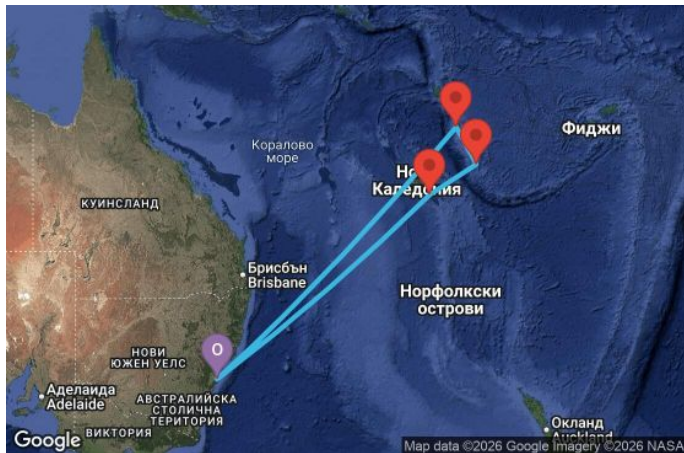

9 дни Австралия, Нова Каледония, Вануату - AN09K169

Картата е само за обща ориентация. Координатите са приблизителни и не целят да покажат точната локация на кораба.

Легенда: "А" - начална точка; "В" - крайна точка; "О" - начална и крайна точка

Маршрут

ДЕН	ТОЧКА	ДЪРЖАВА	ПРИСТИГАНЕ	ТРЪГВАНЕ
1	Сидни ▼	Австралия	-	17:00
2	В открито море ▼		-	-
3	В открито море ▼		-	-
4	Нумеа ▼	Нова Каледония	07:00	16:30
5	Мистери айлънд (Вануату) ▼	Вануату	07:00	17:00
6	Порт Вила ▼	Вануату	07:00	17:00
7	В открито море ▼		-	-
8	В открито море ▼		-	-
9	В открито море ▼		-	-
10	Сидни ▼	Австралия	06:30	00:00