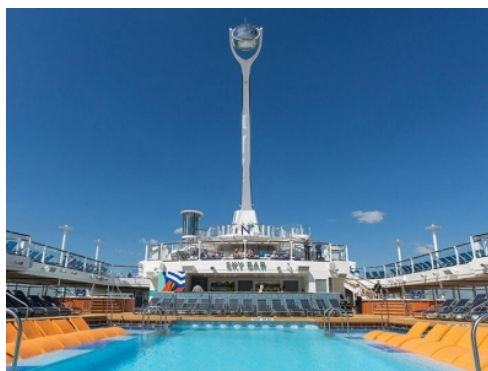

За празнични круизи (за Коледа и Нова година) с продължителност над 5 нощувки:

- При оставщи между 89 и 50 дни преди отплаване – 958,36 лв. / 490 € на човек;
- Между 49 и 31 дни преди отплаване – 50% от стойността на круиза;
- Между 30 и 15 дни преди отплаване – 75% от стойността на круиза;
- 14 или по-малко дни преди отплаване – удържа се 100% от сумата, заплатена за на круиза;

Допълнителни условия и информация:

- Цените в български лева се изчисляват по обменен курс 1.95583 BGN за 1 EUR.
- Необходими документи за пътуване: валиден **международен паспорт**, изтичащ след не по-малко от 6 месеца от датата на приключване на пътуването.
- Необходимо е издаване на предварителна виза за български граждани ако по маршрута имате посещение на някоя от следните държави: **Австралия, САЩ, Индия, Канада, Намибия, ЮАР, Мозамбик, Тайланд, Куба, Пуерто Рико** и др.
- Виза на място може да си издаде при посещение на някоя от следните държави: **Бахрейн, Виетнам, Египет, Индонезия, Йордания, Камбоджа, Мадагаскар, Папуа Нова Гвинея, Ямайка.**

Повече информация относно визовите изисквания за български граждани можете да получите на сайта на Министерството на външните работи на Република България или просто ни попитайте.

Чуждестранни граждани, може да проверят визовите изисквания, валидни за техните държави на страниците на техните консулски отдели, външно министерство или съответните служби.

Кораб

ANTHEM of the Seas ⚓⚓⚓⚓