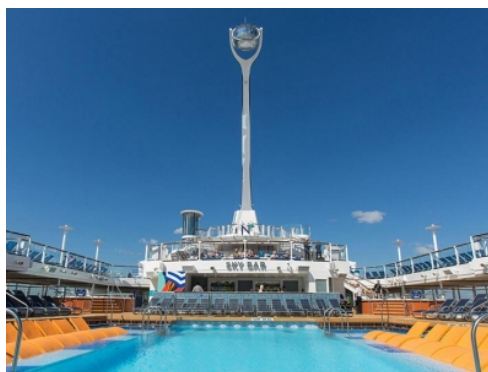

За празнични круизи (за Коледа и Нова година) с продължителност над 5 нощувки:

- При оставащи между 89 и 50 дни преди отплаване – 958,36 лв. / 490 € на човек;
- Между 49 и 31 дни преди отплаване – 50% от стойността на круиза;
- Между 30 и 15 дни преди отплаване – 75% от стойността на круиза;
- 14 или по-малко дни преди отплаване – удържа се 100% от сумата, заплатена за на круиза;

Допълнителни условия и информация:

- Цените в български лева се изчисляват по обменен курс 1.95583 BGN за 1 EUR.
- Необходими документи за пътуване: валиден международен паспорт, изтичащ след не по-малко от 6 месеца от датата на приключване на пътуването.
- Необходимо е издаване на предварителна виза за български граждани ако по маршрута имате посещение на някоя от следните държави: Австралия, САЩ, Индия, Канада, Намибия, ЮАР, Мозамбик, Тайланд, Куба, Пуерто Рико и др.
- Виза на място може да си издаде при посещение на някоя от следните държави: Бахрейн, Виетнам, Египет, Индонезия, Йордания, Камбоджа, Мадагаскар, Папуа Нова Гвинея, Ямайка.

Повече информация относно визовите изисквания за български граждани можете да получите на сайта на Министерството на външните работи на Република България или просто ни попитайте.

Чуждестранни граждани, може да проверят визовите изисквания, валидни за техните държави на страниците на техните консулски отдели, външно министерство или съответните служби.

Кораб

ANTHEM of the Seas ⚓⚓⚓⚓