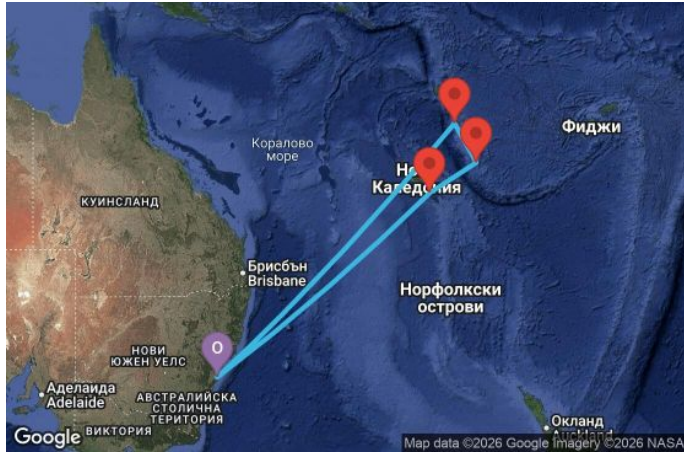

# 9 дни Австралия, Нова Каледония, Вануату - AN09K178

Картата е само за обща ориентация. Координатите са приблизителни и не целят да покажат точната локация на кораба.

Легенда: "А" - начална точка; "В" - крайна точка; "О" - начална и крайна точка

КРУИЗНА КОМПАНИЯ: ROYAL CARIBBEAN  
КОРАБ: ANTHEM OF THE SEAS ⚓⚓⚓⚓⚓

## Маршрут

ДЕН	ТОЧКА	ДЪРЖАВА	ПРИСТИГАНЕ	ТРЪГВАНЕ
1	Сидни ▼	Австралия	-	17:00
2	В открито море ▼		-	-
3	В открито море ▼		-	-
4	Нумеа ▼	Нова Каледония	07:00	16:30
5	Мистери айлънд (Вануату) ▼	Вануату	07:00	17:00
6	Лелепа ▼	Вануату	06:00	17:30
7	В открито море ▼		-	-
8	В открито море ▼		-	-
9	В открито море ▼		-	-
10	Сидни ▼	Австралия	06:30	00:00