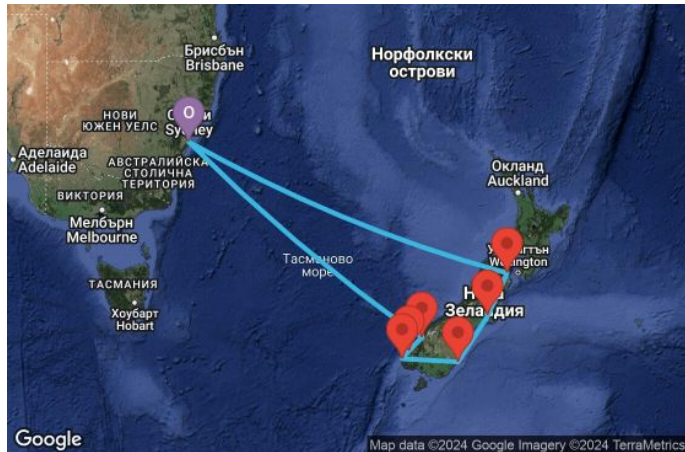

# 9 дни Австралия, Нова Зеландия - 09K150

КРУИЗНА КОМПАНИЯ: ROYAL CARIBBEAN  
КОРАБ: ANTHEM OF THE SEAS ⚓⚓⚓⚓

Картата е само за обща ориентация. Координатите са приблизителни и не целят да покажат точната локация на кораба.