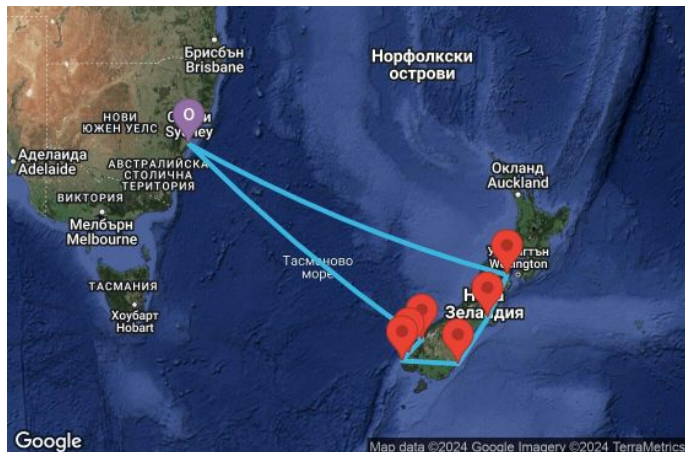

ВИЖ КРУИЗИ С БЕЗПЛАТНИ НАПИТКИ

# 9 дни Австралия, Нова Зеландия - 09K150

КРУИЗНА КОМПАНИЯ: ROYAL CARIBBEAN  
КОРАБ: ANTHEM OF THE SEAS

Картата е само за обща ориентация. Координатите са приблизителни и не целят да покажат точната локация на кораба.