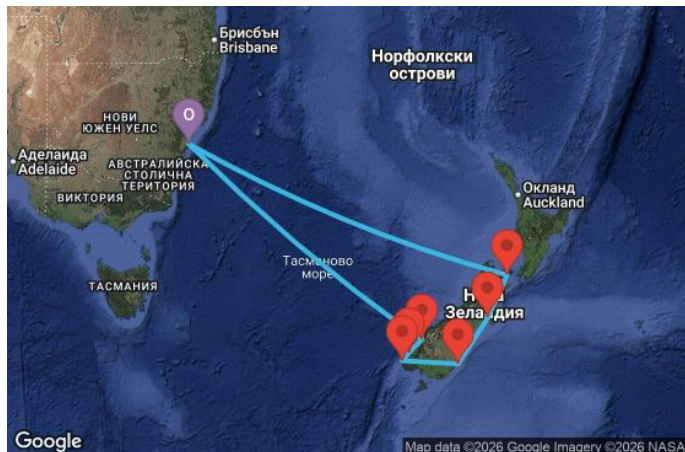

9 дни Австралия, Нова Зеландия - AN09K158

Картата е само за обща ориентация. Координатите са приблизителни и не целят да покажат точната локация на кораба.

Легенда: "А" - начална точка; "В" - крайна точка; "О" - начална и крайна точка

Маршрут

ДЕН	ТОЧКА	ДЪРЖАВА	ПРИСТИГАНЕ	ТРЪГВАНЕ
1	Сидни ▼	Австралия	-	17:00
2	В открито море ▼		-	-
3	В открито море ▼		-	-

	ДЕН	ТОЧКА	ДЪРЖАВА	ПРИСТИГАНЕ	ТРЪГВАНЕ
	4	Пиктън ▼	Нова Зеландия	09:00	18:00
	5	Крайстчърч ▼	Нова Зеландия	08:00	18:00
	6	Дънедин ▼	Нова Зеландия	11:00	20:00
	7	Дъски Саунд ▼	Нова Зеландия	08:00	09:00
	7	Даутфул Саунд фиорд ▼	Нова Зеландия	11:00	11:59
	7	Милфорд Саунд ▼	Нова Зеландия	16:00	17:00
	8	В открито море ▼		-	-
	9	В открито море ▼		-	-
	10	Сидни ▼	Австралия	06:30	00:00