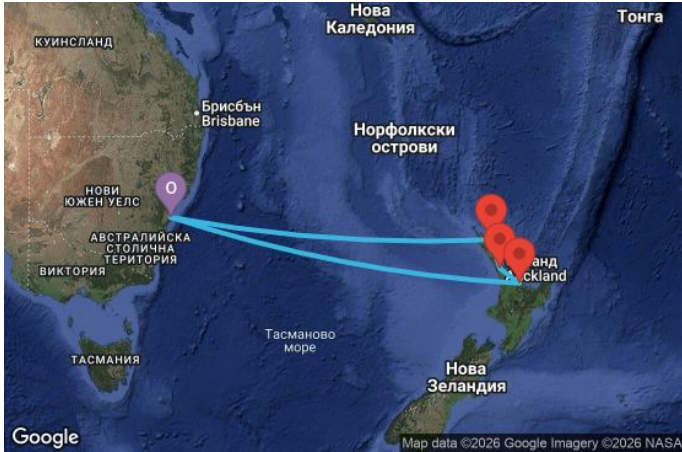

# 9 дни Австралия, Нова Зеландия - AN09K161

Картата е само за обща ориентация. Координатите са приблизителни и не целят да покажат точната локация на кораба.

Легенда: "А" - начална точка; "В" - крайна точка; "О" - начална и крайна точка

КРУИЗНА КОМПАНИЯ: **ROYAL CARIBBEAN**  
КОРАБ: **ANTHEM OF THE SEAS** ⚓⚓⚓⚓

## Маршрут

ДЕН	ТОЧКА	ДЪРЖАВА	ПРИСТИГАНЕ	ТРЪГВАНЕ
1	Сидни ▼	Австралия	-	17:00
2	В открито море ▼		-	-
3	В открито море ▼		-	-
4	Бей ъф Айлъндс ▼	Нова Зеландия	08:00	19:00
5	Окланд ▼	Нова Зеландия	07:00	19:00
6	Тауранга ▼	Нова Зеландия	09:00	20:00
7	В открито море ▼		-	-
8	В открито море ▼		-	-
9	В открито море ▼		-	-
10	Сидни ▼	Австралия	06:30	00:00