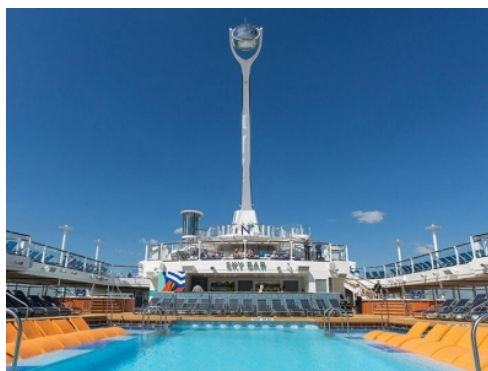

## Кораб

ANTHEM of the Seas ⚓⚓⚓⚓

**Quantum of the Seas**, **Anthem of the Seas** и **Ovation of the Seas** включват страхотни открити пространства и възможности за забавления като блъскащи се колички, цирково училище, страхотен скайдайвинг симулатор **RipCord** и **North Star** - стъклена капсула, която се издига на близо 100 м във въздуха, предоставяйки на гостите на кораба изключителна 360° гледка. Корабите разполагат и със стена за катерене, два вътрешни и два външни басейни, както и невероятни СПА и фитнес центрове. Бионичният бар, в който коктейлите ви ще бъдат приготвени пред очите ви от роботи, е друга от изключителните характеристики на **Quantum**, **Anthem** и **Ovation of the Seas**.