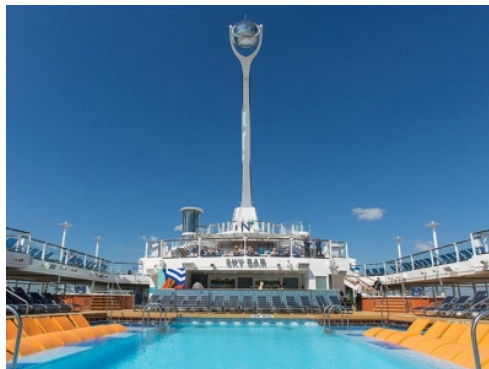

За празнични круизи (за Коледа и Нова година) с продължителност над 5 нощувки:

- При оставащи между 89 и 50 дни преди отплаване – 958,36 лв. / 490 € на човек;
- Между 49 и 31 дни преди отплаване – 50% от стойността на круиза;
- Между 30 и 15 дни преди отплаване – 75% от стойността на круиза;
- 14 или по-малко дни преди отплаване – удържа се 100% от сумата, заплатена за на круиза;

Допълнителни условия и информация:

- Цените в български лева се изчисляват по обменен курс 1.95583 BGN за 1 EUR.
- Необходими документи за пътуване: валиден международен паспорт, изтичащ след не по-малко от 6 месеца от датата на приключване на пътуването.
- Необходимо е издаване на предварителна виза за български граждани ако по маршрута имате посещение на някоя от следните държави: Австралия, САЩ, Индия, Канада, Намибия, ЮАР, Мозамбик, Тайланд, Куба, Пуерто Рико и др.
- Виза на място може да си издаде при посещение на някоя от следните държави: Бахрейн, Виетнам, Египет, Индонезия, Йордания, Камбоджа, Мадагаскар, Папуа Нова Гвинея, Ямайка.

Повече информация относно визовите изисквания за български граждани можете да получите на сайта на Министерството на външните работи на Република България или просто ни попитайте.

Чуждестранни граждани, може да проверят визовите изисквания, валидни за техните държави на страниците на техните консулски отдели, външно министерство или съответните служби.

Кораб

ANTHEM of the Seas ⚓⚓⚓⚓