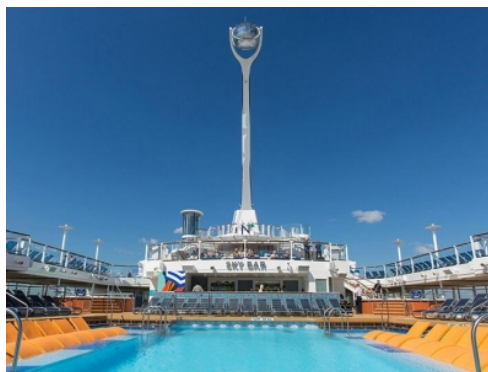

За празнични круизи (за Коледа и Нова година) с продължителност над 5 нощувки:

- При оставащи между 89 и 50 дни преди отплаване – 958,36 лв. / 490 € на човек;
- Между 49 и 31 дни преди отплаване – 50% от стойността на круиза;
- Между 30 и 15 дни преди отплаване – 75% от стойността на круиза;
- 14 или по-малко дни преди отплаване – удържа се 100% от сумата, заплатена за на круиза;

Допълнителни условия и информация:

- Цените в български лева се изчисляват по обменен курс 1.95583 BGN за 1 EUR.
- Необходими документи за пътуване: валиден международен паспорт, изтичащ след не по-малко от 6 месеца от датата на приключване на пътуването.
- Необходимо е издаване на предварителна виза за български граждани ако по маршрута имате посещение на някоя от следните държави: Австралия, САЩ, Индия, Канада, Намибия, ЮАР, Мозамбик, Тайланд, Куба, Пуерто Рико и др.
- Виза на място може да си издаде при посещение на някоя от следните държави: Бахрейн, Виетнам, Египет, Индонезия, Йордания, Камбоджа, Мадагаскар, Папуа Нова Гвинея, Ямайка.

Повече информация относно визовите изисквания за български граждани можете да получите на сайта на Министерството на външните работи на Република България или просто ни попитайте.

Чуждестранни граждани, може да проверят визовите изисквания, валидни за техните държави на страниците на техните консулски отдели, външно министерство или съответните служби.

Кораб

ANTHEM of the Seas ⚓⚓⚓⚓⚓