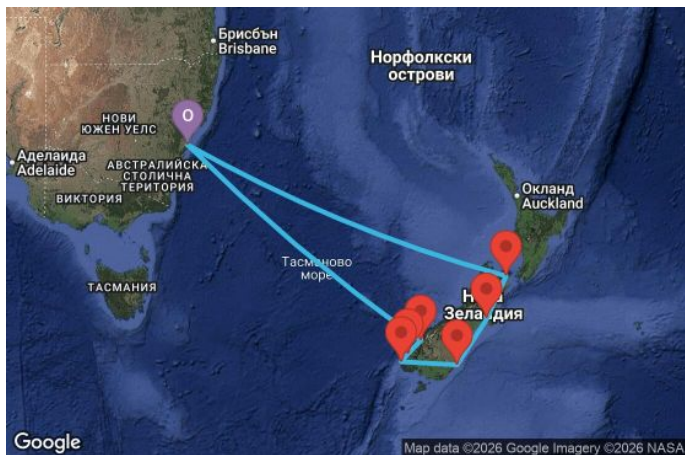

9 дни Австралия, Нова Зеландия - AN09K172

Картата е само за обща ориентация. Координатите са приблизителни и не целят да покажат точната локация на кораба.

Легенда: "А" - начална точка; "В" - крайна точка; "О" - начална и крайна точка

Маршрут

ДЕН	ТОЧКА	ДЪРЖАВА	ПРИСТИГАНЕ	ТРЪГВАНЕ
1	Сидни ▼	Австралия	-	17:00
2	В открито море ▼		-	-
3	В открито море ▼		-	-
4	Милфорд Саунд ▼	Нова Зеландия	08:00	09:00
4	Дауфл Саунд фиорд ▼	Нова Зеландия	13:00	14:00
4	Дъски Саунд ▼	Нова Зеландия	16:00	17:00
5	Дънедин ▼	Нова Зеландия	06:00	17:00
6	Крайстчърч ▼	Нова Зеландия	08:00	18:00
7	Пиктън ▼	Нова Зеландия	07:00	16:00
8	В открито море ▼		-	-
9	В открито море ▼		-	-