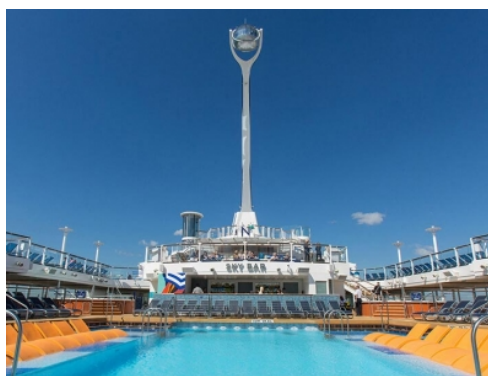

За празнични круизи (за Коледа и Нова година) с продължителност над 5 нощувки:

- При оставащи между 89 и 50 дни преди отплаване – 958,36 лв. / 490 € на човек;
- Между 49 и 31 дни преди отплаване – 50% от стойността на круиза;
- Между 30 и 15 дни преди отплаване – 75% от стойността на круиза;
- 14 или по-малко дни преди отплаване – удържа се 100% от сумата, заплатена за на круиза;

Допълнителни условия и информация:

- Цените в български лева се изчисляват по обменен курс 1.95583 BGN за 1 EUR.
- Необходими документи за пътуване: валиден **международен паспорт**, изтичащ след не по-малко от 6 месеца от датата на приключване на пътуването.
- Необходимо е издаване на предварителна виза за български граждани ако по маршрута имате посещения на някоя от следните държави: **Австралия, САЩ, Индия, Канада, Намибия, ЮАР, Мозамбик, Тайланд, Куба, Пуерто Рико** и др.
- Виза на място може да си издаде при посещение на някоя от следните държави: **Бахрейн, Виетнам, Египет, Индонезия, Йордания, Камбоджа, Мадагаскар, Папуа Нова Гвинея, Ямайка.**

Повече информация относно визовите изисквания за български граждани можете да получите на сайта на Министерството на външните работи на Република България или просто ни попитайте.

Чуждестранни граждани, може да проверят визовите изисквания, валидни за техните държави на страниците на техните консулски отдели, външно министерство или съответните служби.

Кораб

ANTHEM of the Seas ⚓⚓⚓⚓