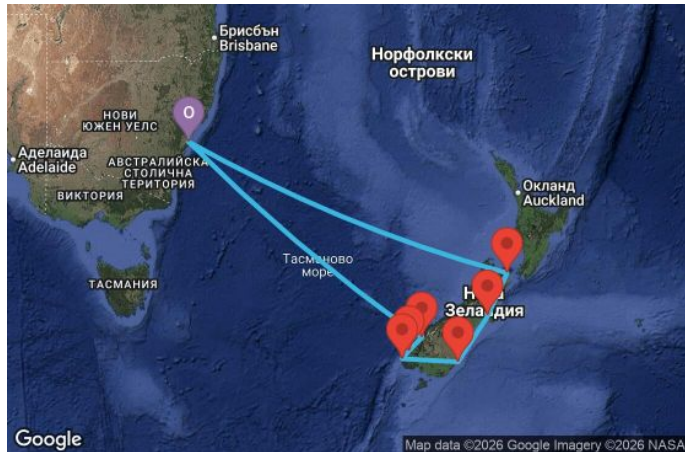

9 дни Австралия, Нова Зеландия - AN09K176

Картата е само за обща ориентация. Координатите са приблизителни и не целят да покажат точната локация на кораба.

Легенда: "А" - начална точка; "В" - крайна точка; "О" - начална и крайна точка

Маршрут

ДЕН	ТОЧКА	ДЪРЖАВА	ПРИСТИГАНЕ	ТРЪГВАНЕ
1	Сидни ▼	Австралия	-	17:00
2	В открито море ▼		-	-
3	В открито море ▼		-	-
4	Пиктън ▼	Нова Зеландия	09:00	18:00
5	Крайстчърч ▼	Нова Зеландия	07:00	17:00
6	Дънедин ▼	Нова Зеландия	10:30	18:00
7	Дъски Саунд ▼	Нова Зеландия	08:00	09:00
7	Дауфл Саунд фиорд ▼	Нова Зеландия	11:00	11:59
7	Милфорд Саунд ▼	Нова Зеландия	16:00	17:00
8	В открито море ▼		-	-
9	В открито море ▼		-	-