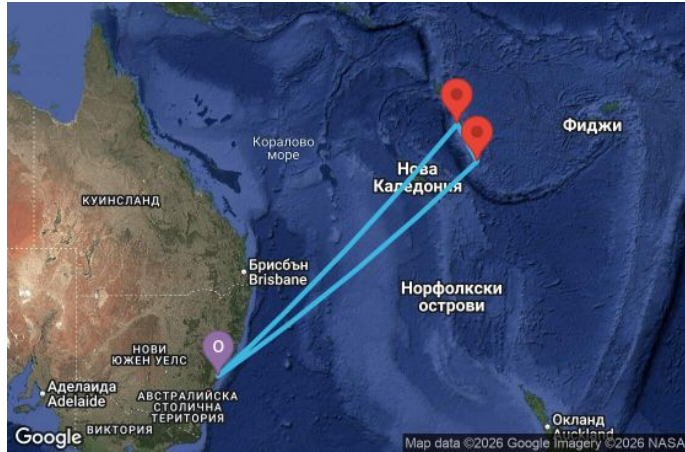

9 дни Австралия, Вануату - AN09K173

Картата е само за обща ориентация. Координатите са приблизителни и не целят да покажат точната локация на кораба.

Легенда: "А" - начална точка; "В" - крайна точка; "О" - начална и крайна точка

Маршрут

ДЕН	ТОЧКА	ДЪРЖАВА	ПРИСТИГАНЕ	ТРЪГВАНЕ
1	Сидни ▼	Австралия	-	17:00
2	В открито море ▼		-	-
3	В открито море ▼		-	-
4	В открито море ▼		-	-
5	Лелепа ▼	Вануату	06:00	17:00
6	Порт Вила ▼	Вануату	07:00	17:00
7	Мистери айлънд (Вануату) ▼	Вануату	07:00	15:00
8	В открито море ▼		-	-
9	В открито море ▼		-	-
10	Сидни ▼	Австралия	06:30	00:00