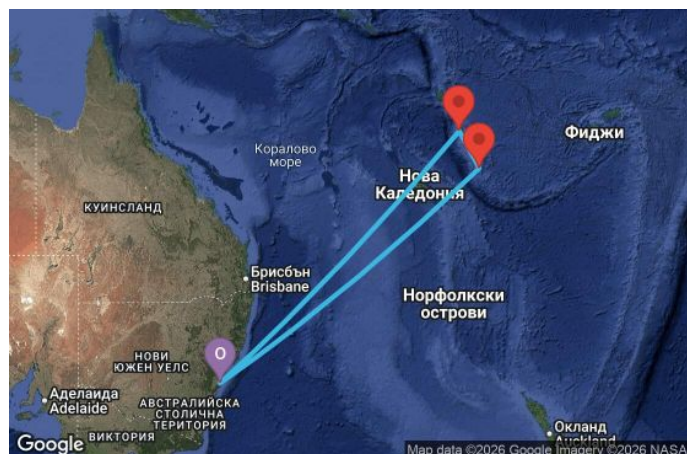

00
00
00
00

9 дни Австралия, Вануату - AN09K173

Картата е само за обща ориентация. Координатите са приблизителни и не целят да покажат точната локация на кораба.

Легенда: "А" - начална точка; "В" - крайна точка; "О" - начална и крайна точка

Маршрут

ДЕН	ТОЧКА	ДЪРЖАВА	ПРИСТИГАНЕ	ТРЪГВАНЕ
1	Сидни ▼	Австралия	-	17:00
2	В открито море ▼		-	-
3	В открито море ▼		-	-
4	В открито море ▼		-	-
5	ROYAL BEACH CLUB LELEPA ▼		06:00	16:30
6	Порт Вила ▼	Вануату	07:00	16:30
7	Мистери айлънд (Вануату) ▼	Вануату	07:00	15:00
8	В открито море ▼		-	-