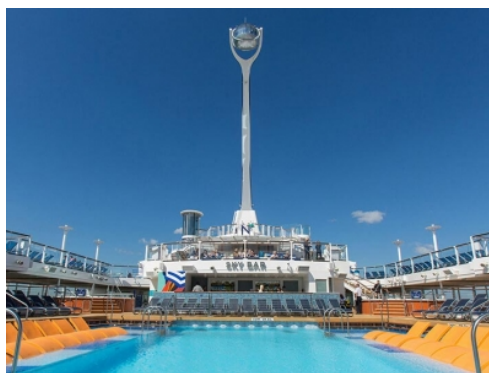

За празнични круизи (за Коледа и Нова година) с продължителност над 5 нощувки:

- При оставащи между 89 и 50 дни преди отплаване – 958,36 лв. / 490 € на човек;
- Между 49 и 31 дни преди отплаване – 50% от стойността на круиза;
- Между 30 и 15 дни преди отплаване – 75% от стойността на круиза;
- 14 или по-малко дни преди отплаване – удържа се 100% от сумата, заплатена за на круиза;

Допълнителни условия и информация:

- Цените в български лева се изчисляват по обменен курс 1.95583 BGN за 1 EUR.
- Необходими документи за пътуване: валиден **международен паспорт**, изтичащ след не по-малко от 6 месеца от датата на приключване на пътуването.
- Необходимо е издаване на предварителна виза за български граждани ако по маршрута имате посещение на някоя от следните държави: **Австралия, САЩ, Индия, Канада, Намибия, ЮАР, Мозамбик, Тайланд, Куба, Пуерто Рико** и др.
- Виза на място може да си издаде при посещение на някоя от следните държави: **Бахрейн, Виетнам, Египет, Индонезия, Йордания, Камбоджа, Мадагаскар, Папуа Нова Гвинея, Ямайка.**

Повече информация относно визовите изисквания за български граждани можете да получите на сайта на Министерството на външните работи на Република България или просто ни попитайте.

Чуждестранни граждани, може да проверят визовите изисквания, валидни за техните държави на страниците на техните консулски отдели, външно министерство или съответните служби.

Кораб

ANTHEM of the Seas ⚓⚓⚓⚓