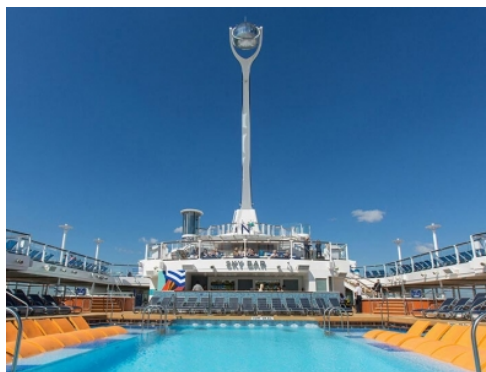

За празнични круизи (за Коледа и Нова година) с продължителност над 5 нощувки:

- При оставащи между 89 и 50 дни преди отплаване – 958,36 лв. / 490 € на човек;
- Между 49 и 31 дни преди отплаване – 50% от стойността на круиза;
- Между 30 и 15 дни преди отплаване – 75% от стойността на круиза;
- 14 или по-малко дни преди отплаване – удържа се 100% от сумата, заплатена за на круиза;

Допълнителни условия и информация:

- Цените в български лева се изчисляват по обменен курс 1.95583 BGN за 1 EUR.
- Необходими документи за пътуване: валиден **международен паспорт**, изтичащ след не по-малко от 6 месеца от датата на приключване на пътуването.
- Необходимо е издаване на предварителна виза за български граждани ако по маршрута имате посещение на някоя от следните държави: **Австралия, САЩ, Индия, Канада, Намибия, ЮАР, Мозамбик, Тайланд, Куба, Пуерто Рико** и др.
- Виза на място може да си издаде при посещение на някоя от следните държави: **Бахрейн, Виетнам, Египет, Индонезия, Йордания, Камбоджа, Мадагаскар, Папуа Нова Гвинея, Ямайка.**

Повече информация относно визовите изисквания за български граждани можете да получите на сайта на Министерството на външните работи на Република България или просто ни попитайте.

Чуждестранни граждани, може да проверят визовите изисквания, валидни за техните държави на страниците на техните консулски отдели, външно министерство или съответните служби.

Кораб

ANTHEM of the Seas ⚓⚓⚓⚓