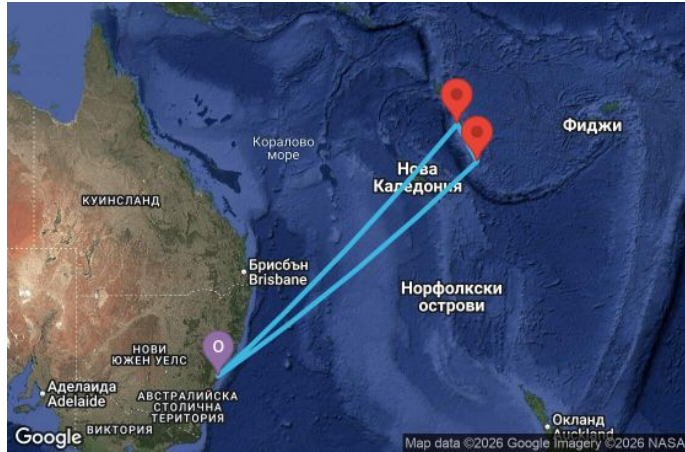

# 9 дни Австралия, Вануату - AN09K175

Картата е само за обща ориентация. Координатите са приблизителни и не целят да покажат точната локация на кораба.

Легенда: "А" - начална точка; "В" - крайна точка; "О" - начална и крайна точка

КРУИЗНА КОМПАНИЯ: ROYAL CARIBBEAN  
КОРАБ: ANTHEM OF THE SEAS ⚓⚓⚓⚓⚓

## Маршрут

ДЕН	ТОЧКА	ДЪРЖАВА	ПРИСТИГАНЕ	ТРЪГВАНЕ
1	Сидни ▼	Австралия	-	17:00
2	В открито море ▼		-	-
3	В открито море ▼		-	-
4	В открито море ▼		-	-
5	Лелепа ▼	Вануату	06:00	17:00
6	Порт Вила ▼	Вануату	07:00	17:00
7	Мистери айлънд (Вануату) ▼	Вануату	07:00	15:00
8	В открито море ▼		-	-
9	В открито море ▼		-	-
10	Сидни ▼	Австралия	06:30	00:00