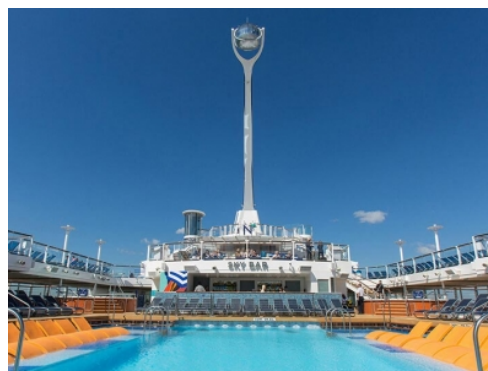

За празнични круизи (за Коледа и Нова година) с продължителност над 5 нощувки:

- При оставщи между 89 и 50 дни преди отплаване – 958,36 лв. / 490 € на човек;
- Между 49 и 31 дни преди отплаване – 50% от стойността на круиза;
- Между 30 и 15 дни преди отплаване – 75% от стойността на круиза;
- 14 или по-малко дни преди отплаване – удържа се 100% от сумата, заплатена за на круиза;

Допълнителни условия и информация:

- Цените в български лева се изчисляват по обменен курс 1.95583 BGN за 1 EUR.
- Необходими документи за пътуване: валиден **международен паспорт**, изтичащ след не по-малко от 6 месеца от датата на приключване на пътуването.
- Необходимо е издаване на предварителна виза за български граждани ако по маршрута имате посещение на някоя от следните държави: **Австралия, САЩ, Индия, Канада, Намибия, ЮАР, Мозамбик, Тайланд, Куба, Пуерто Рико** и др.
- Виза на място може да си издаде при посещение на някоя от следните държави: **Бахрейн, Виетнам, Египет, Индонезия, Йордания, Камбоджа, Мадагаскар, Папуа Нова Гвинея, Ямайка.**

Повече информация относно визовите изисквания за български граждани можете да получите на сайта на Министерството на външните работи на Република България или просто ни попитайте.

Чуждестранни граждани, може да проверят визовите изисквания, валидни за техните държави на страниците на техните консулски отдели, външно министерство или съответните служби.

Кораб

ANTHEM of the Seas ⚓⚓⚓⚓