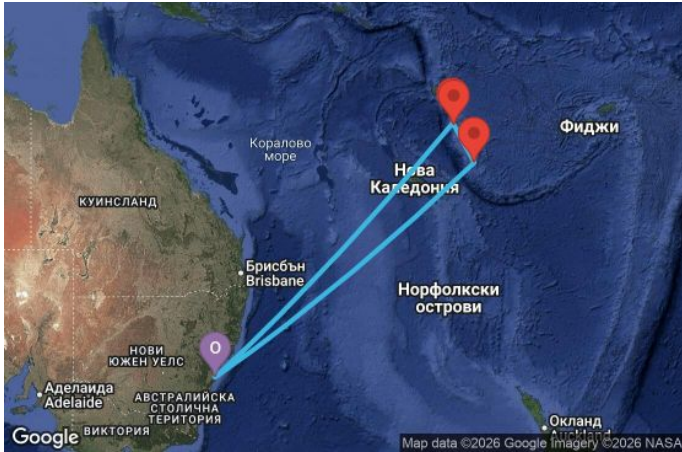

# 9 дни Австралия, Вануату - AN09K177

Картата е само за обща ориентация. Координатите са приблизителни и не целят да покажат точната локация на кораба.

Легенда: "А" - начална точка; "В" - крайна точка; "О" - начална и крайна точка

КРУИЗНА КОМПАНИЯ: **ROYAL CARIBBEAN**  
КОРАБ: **ANTHEM OF THE SEAS** ⚓⚓⚓⚓

## Маршрут

ДЕН	ТОЧКА	ДЪРЖАВА	ПРИСТИГАНЕ	ТРЪГВАНЕ
1	Сидни ▼	Австралия	-	17:00
2	В открито море ▼		-	-
3	В открито море ▼		-	-
4	В открито море ▼		-	-
5	Лелепа ▼	Вануату	06:00	17:00
6	Порт Вила ▼	Вануату	07:00	17:00
7	Мистери айлънд (Вануату) ▼	Вануату	07:00	15:00
8	В открито море ▼		-	-
9	В открито море ▼		-	-
10	Сидни ▼	Австралия	06:30	00:00