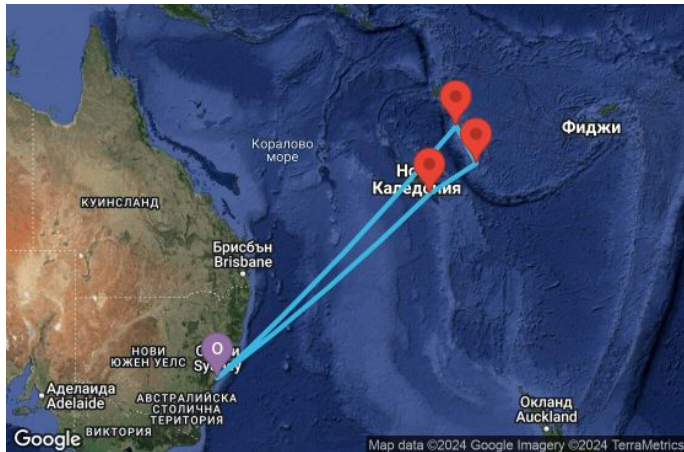

9 дни Австралия, Вануату, Нова Каледония - 09K152

Картата е само за обща ориентация. Координатите са приблизителни и не целят да покажат точната локация на кораба.

Легенда: "А" - начална точка; "В" - крайна точка; "О" - начална и крайна точка

КРУИЗНА КОМПАНИЯ: **ROYAL CARIBBEAN**
КОРАБ: **ANTHEM OF THE SEAS** ⚓⚓⚓⚓

ЦЕНИ

Офертата за този круиз е изтекла, но може да потърсите друг подходящ за вас круиз в нашите над 2000 актуални оферти

ВИЖ ВСИЧКИ ОФЕРТИ

Маршрут

ДЕН	ТОЧКА	ДЪРЖАВА	ПРИСТИГАНЕ	ТРЪГВАНЕ
-----	-------	---------	------------	----------

Какво включва цената?

Цената включва:

Всички цени, посочени към маршрутите на Royal Caribbean са за човек, настанен в двойна каюта от избраната категория за целия круиз и включват: