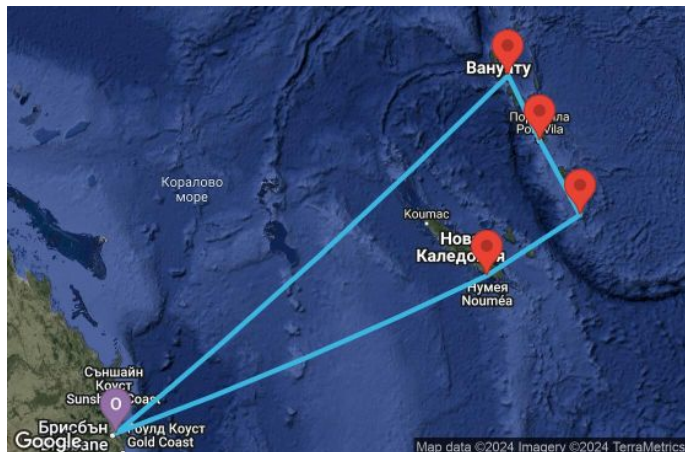

# 9 дни Австралия, Вануату, Нова Каледония - 09K154

КРУИЗНА КОМПАНИЯ: ROYAL CARIBBEAN  
КОРАБ: VOYAGER OF THE SEAS ⚓⚓⚓⚓⚓

Картата е само за обща ориентация. Координатите са приблизителни и не целят да покажат точната локация на кораба.

Легенда: "А" - начална точка; "В" - крайна точка; "О" - начална и крайна точка