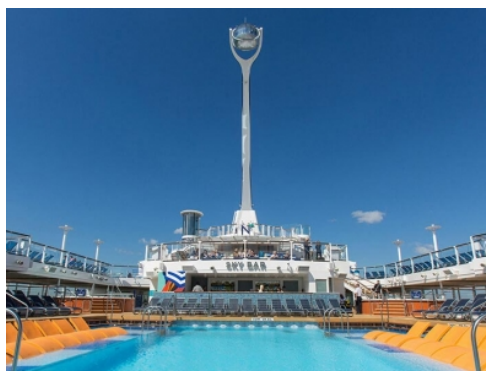

За празнични круизи (за Коледа и Нова година) с продължителност над 5 нощувки:

- При оставщи между 89 и 50 дни преди отплаване – 958,36 лв. / 490 € на човек;
- Между 49 и 31 дни преди отплаване – 50% от стойността на круиза;
- Между 30 и 15 дни преди отплаване – 75% от стойността на круиза;
- 14 или по-малко дни преди отплаване – удържа се 100% от сумата, заплатена за на круиза;

Допълнителни условия и информация:

- Цените в български лева се изчисляват по обменен курс 1.95583 BGN за 1 EUR.
- Необходими документи за пътуване: валиден **международен паспорт**, изтичащ след не по-малко от 6 месеца от датата на приключване на пътуването.
- Необходимо е издаване на предварителна виза за български граждани ако по маршрута имате посещение на някоя от следните държави: **Австралия, САЩ, Индия, Канада, Намибия, ЮАР, Мозамбик, Тайланд, Куба, Пуерто Рико** и др.
- Виза на място може да си издаде при посещение на някоя от следните държави: **Бахрейн, Виетнам, Египет, Индонезия, Йордания, Камбоджа, Мадагаскар, Папуа Нова Гвинея, Ямайка.**

Повече информация относно визовите изисквания за български граждани можете да получите на сайта на Министерството на външните работи на Република България или просто ни попитайте.

Чуждестранни граждани, може да проверят визовите изисквания, валидни за техните държави на страниците на техните консулски отдели, външно министерство или съответните служби.

Кораб

ANTHEM of the Seas ⚓⚓⚓⚓