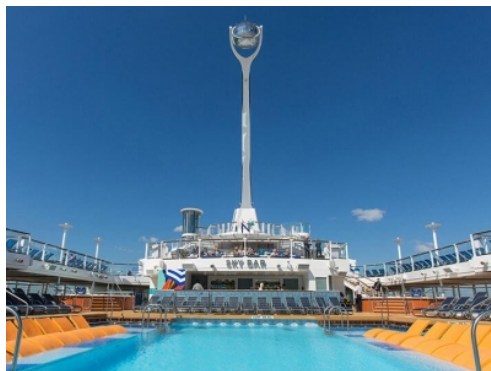

За празнични круизи (за Коледа и Нова година) с продължителност над 5 нощувки:

- При оставащи между 89 и 50 дни преди отплаване – 958,36 лв. / 490 € на човек;
- Между 49 и 31 дни преди отплаване – 50% от стойността на круиза;
- Между 30 и 15 дни преди отплаване – 75% от стойността на круиза;
- 14 или по-малко дни преди отплаване – удържа се 100% от сумата, заплатена за на круиза;

Допълнителни условия и информация:

- Цените в български лева се изчисляват по обменен курс 1.95583 BGN за 1 EUR.
- Необходими документи за пътуване: валиден **международен паспорт**, изтичащ след не по-малко от 6 месеца от датата на приключване на пътуването.
- Необходимо е издаване на предварителна виза за български граждани ако по маршрута имате посещение на някоя от следните държави: **Австралия, САЩ, Индия, Канада, Намибия, ЮАР, Мозамбик, Тайланд, Куба, Пуерто Рико** и др.
- Виза на място може да си издаде при посещение на някоя от следните държави: **Бахрейн, Виетнам, Египет, Индонезия, Йордания, Камбоджа, Мадагаскар, Папуа Нова Гвинея, Ямайка.**

Повече информация относно визовите изисквания за български граждани можете да получите на сайта на Министерството на външните работи на Република България или просто ни попитайте.

Чуждестранни граждани, може да проверят визовите изисквания, валидни за техните държави на страниците на техните консулски отдели, външно министерство или съответните служби.

Кораб

ANTHEM of the Seas ⚓⚓⚓⚓