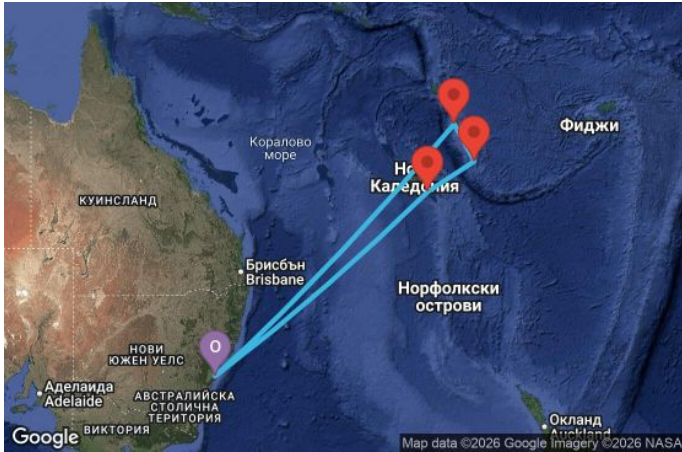

9 дни Австралия, Вануату, Нова Каледония - AN09K167

Картата е само за обща ориентация. Координатите са приблизителни и не целят да покажат точната локация на кораба.

Легенда: "А" - начална точка; "В" - крайна точка; "О" - начална и крайна точка

Маршрут

ДЕН	ТОЧКА	ДЪРЖАВА	ПРИСТИГАНЕ	ТРЪГВАНЕ
1	Сидни ▼	Австралия	-	17:00
2	В открито море ▼		-	-
3	В открито море ▼		-	-
4	В открито море ▼		-	-
5	Порт Вила ▼	Вануату	07:00	17:00
6	Мистери айлънд (Вануату) ▼	Вануату	07:00	17:00
7	Нумеа ▼	Нова Каледония	07:00	17:00
8	В открито море ▼		-	-
9	В открито море ▼		-	-
10	Сидни ▼	Австралия	06:30	00:00