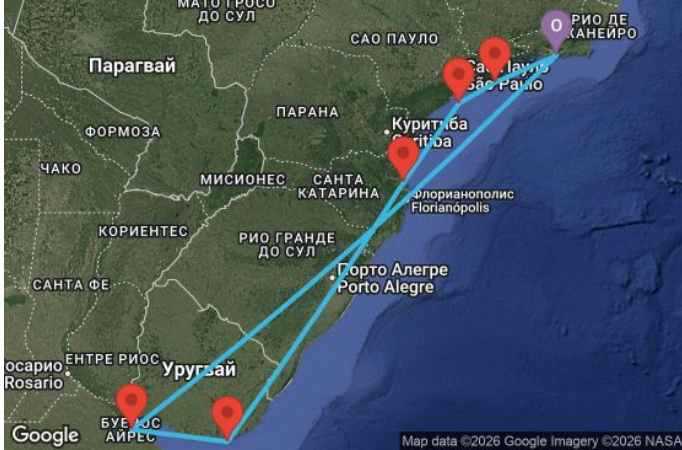

9 дни Бразилия, Уругвай, Аржентина - UZ9Y

Картата е само за обща ориентация. Координатите са приблизителни и не целят да покажат точната локация на кораба.

Легенда: "А" - начална точка; "В" - крайна точка; "О" - начална и крайна точка

Маршрут

ДЕН	ТОЧКА	ДЪРЖАВА	ПРИСТИГАНЕ	ТРЪГВАНЕ
1	Рио де Жанейро	Бразилия	-	20:00
2	Илабела	Бразилия	08:00	19:00
3	Иля Гранде	Бразилия	07:00	14:00
4	Камбориу	Бразилия	09:00	18:00
5	В открито море		-	-
6	Пунта дел Есте	Уругвай	08:00	16:00