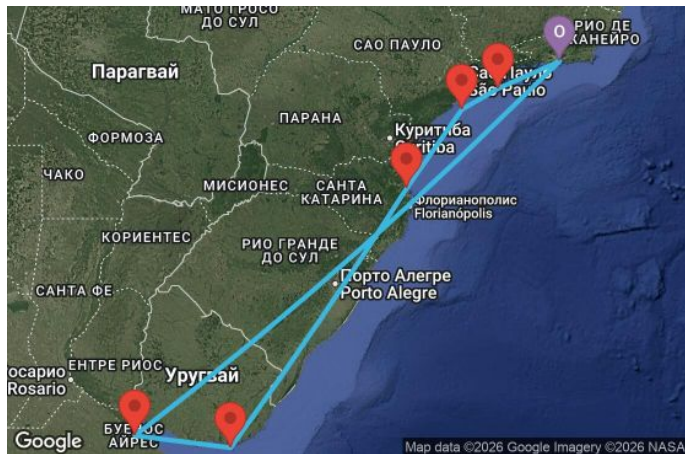

9 дни Бразилия, Уругвай, Аржентина - UZ9Y

Картата е само за обща ориентация. Координатите са приблизителни и не целят да покажат точната локация на кораба.

Легенда: "А" - начална точка; "В" - крайна точка; "О" - начална и крайна точка

Маршрут

ДЕН	ТОЧКА	ДЪРЖАВА	ПРИСТИГАНЕ	ТРЪГВАНЕ
1	Рио де Жанейро	Бразилия	-	20:00
2	Илабела	Бразилия	08:00	19:00
3	Иля Гранде	Бразилия	07:00	14:00
4	Камбориу	Бразилия	09:00	18:00
5	В открито море		-	-
6	Пунта дел Есте	Уругвай	08:00	16:00
7	Буенос Айрес	Аржентина	08:00	18:00
8	В открито море		-	-
9	В открито море		-	-