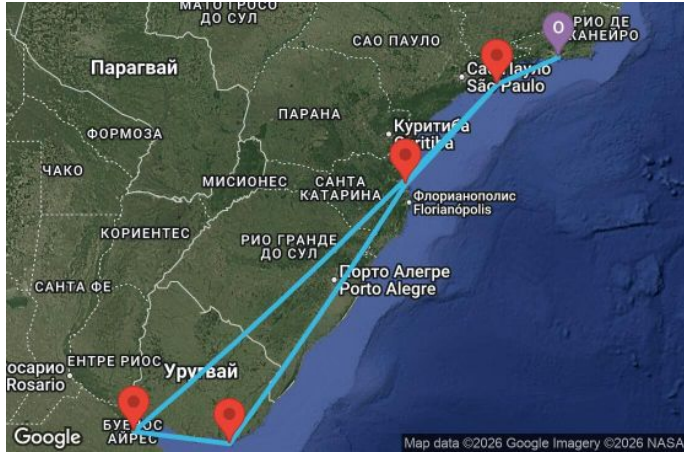

9 дни Бразилия, Уругвай, Аржентина - UZP7

Картата е само за обща ориентация. Координатите са приблизителни и не целят да покажат точната локация на кораба.

Легенда: "А" - начална точка; "В" - крайна точка; "О" - начална и крайна точка

Дата	Тип оферта	без прозорец	с прозорец	с балкон	апартамент
22.12.2026	Ранни записвания	-	-	1813 ⁰⁰ € 3545 ⁹² лв.	-
	Ранни записвания с включени напитки	-	-	2023 ⁰⁰ € 3956 ⁶⁴ лв.	-

Маршрут

ДЕН	ТОЧКА	ДЪРЖАВА	ПРИСТИГАНЕ	ТРЪГВАНЕ
1	Рио де Жанейро	Бразилия	-	20:00
2	Илабела	Бразилия	08:00	18:00
3	Камбориу	Бразилия	09:00	18:00
4	В открито море		-	-
5	Пунта дел Есте	Уругвай	08:00	16:00
6	Буенос Айрес	Аржентина	08:00	18:00
7	В открито море		-	-
8	В открито море		-	-
9	Илабела	Бразилия	09:00	18:00