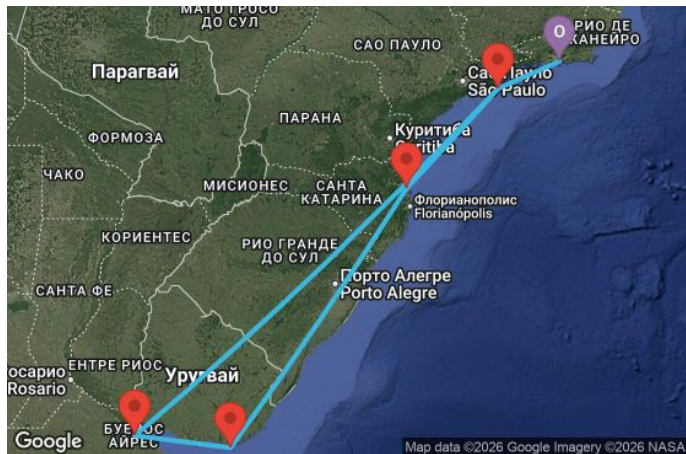

ВИЖ КРУИЗИ С БЕЗПЛАТНИ НАПИТКИ

9 дни Бразилия, Уругвай, Аржентина - UZP7

Картата е само за обща ориентация. Координатите са приблизителни и не целят да покажат точната локация на кораба.

Легенда: "А" - начална точка; "В" - крайна точка; "О" - начална и крайна точка