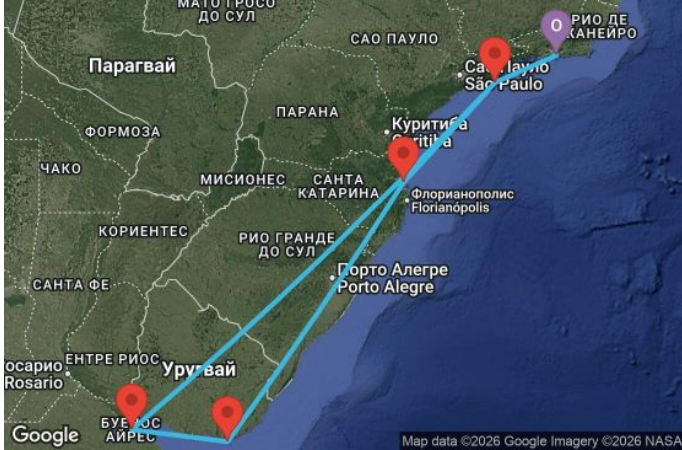

9 дни Бразилия, Уругвай, Аржентина - UZP7

Картата е само за обща ориентация. Координатите са приблизителни и не целят да покажат точната локация на кораба.

Легенда: "А" - начална точка; "В" - крайна точка; "О" - начална и крайна точка