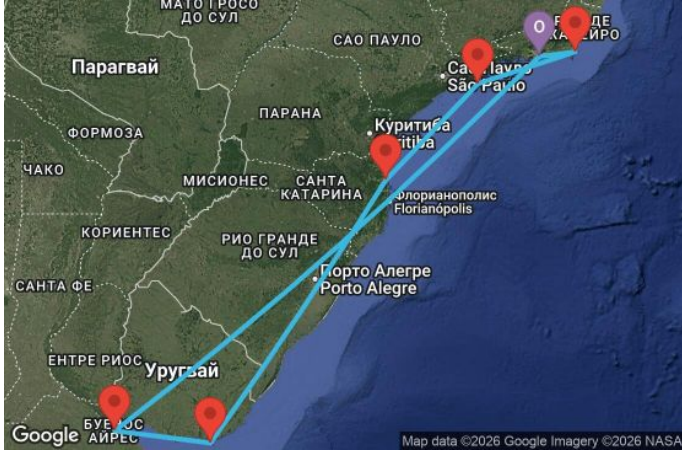

9 дни Бразилия, Уругвай, Аржентина - UZP9

Картата е само за обща ориентация. Координатите са приблизителни и не целят да покажат точната локация на кораба.

Легенда: "А" - начална точка; "В" - крайна точка; "О" - начална и крайна точка

Маршрут

ДЕН	ТОЧКА	ДЪРЖАВА	ПРИСТИГАНЕ	ТРЪГВАНЕ
1	Рио де Жанейро	Бразилия	-	20:00
2	Бузиос	Бразилия	08:00	19:00
3	Илабела	Бразилия	08:00	18:00
4	Итахай	Бразилия	09:00	18:00
5	В открито море		-	-
6	Пунта дел Есте	Уругвай	08:00	18:00