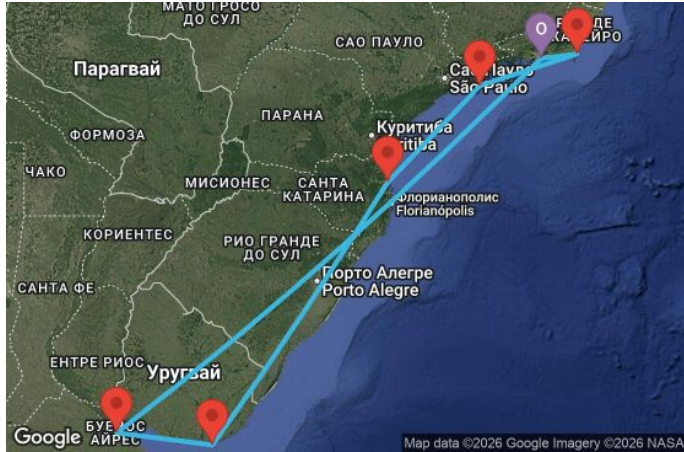

9 дни Бразилия, Уругвай, Аржентина - UZP9

Картата е само за обща ориентация. Координатите са приблизителни и не целят да покажат точната локация на кораба.

Легенда: "А" - начална точка; "В" - крайна точка; "О" - начална и крайна точка

Маршрут

ДЕН	ТОЧКА	ДЪРЖАВА	ПРИСТИГАНЕ	ТРЪГВАНЕ
1	Рио де Жанейро	Бразилия	-	20:00
2	Бузиос	Бразилия	08:00	19:00
3	Илабела	Бразилия	08:00	18:00
4	Итахай	Бразилия	09:00	18:00
5	В открито море		-	-
6	Пунта дел Есте	Уругвай	08:00	18:00
7	Буенос Айрес	Аржентина	08:00	18:00
8	В открито море		-	-