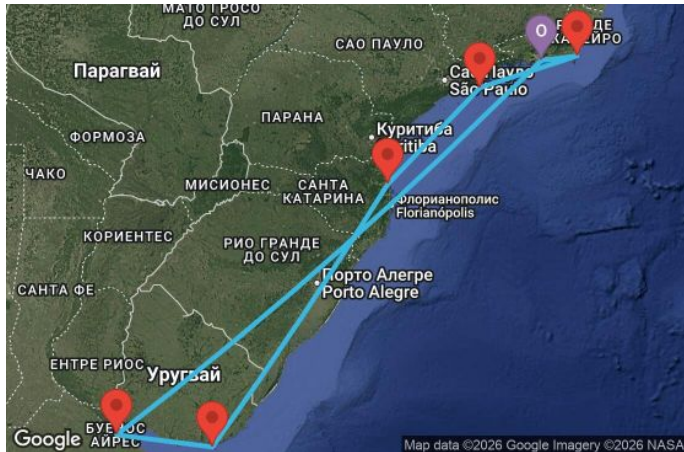

9 дни Бразилия, Уругвай, Аржентина - UZP9

Картата е само за обща ориентация. Координатите са приблизителни и не целят да покажат точната локация на кораба.

Легенда: "А" - начална точка; "В" - крайна точка; "О" - начална и крайна точка

Маршрут

ДЕН	ТОЧКА	ДЪРЖАВА	ПРИСТИГАНЕ	ТРЪГВАНЕ
1	Рио де Жанейро	Бразилия	-	20:00
2	Бузиос	Бразилия	08:00	19:00
3	Илабела	Бразилия	08:00	18:00
4	Итахай	Бразилия	09:00	18:00
5	В открито море		-	-
6	Пунта дел Есте	Уругвай	08:00	18:00
7	Буенос Айрес	Аржентина	08:00	18:00
8	В открито море		-	-
9	В открито море		-	-