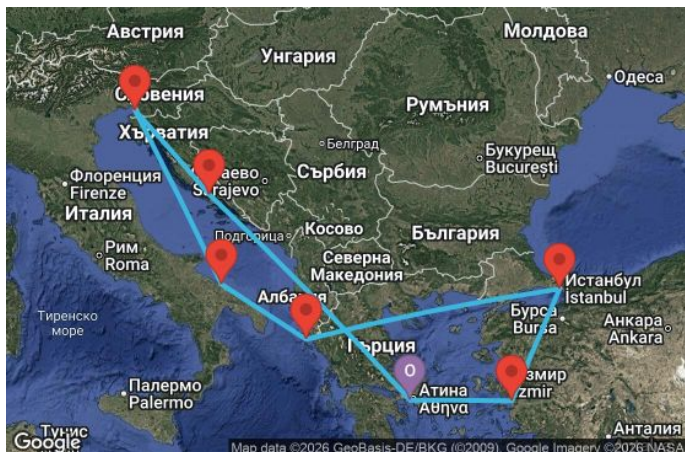

9 дни Гърция, Турция, Италия, Хърватия - УЮТ

Картата е само за обща ориентация. Координатите са приблизителни и не целят да покажат точната локация на кораба.

Легенда: "А" - начална точка; "В" - крайна точка; "О" - начална и крайна точка

Маршрут

ДЕН	ТОЧКА	ДЪРЖАВА	ПРИСТИГАНЕ	ТРЪГВАНЕ
1	Атина (Пирея) ▼	Гърция	-	18:00
2	Кушадасъ (Ефес) ▼	Турция	07:00	15:00
3	Иstanbul ▼	Турция	10:00	23:00
4	В открито море ▼		-	-
5	Корфу ▼	Гърция	13:00	21:00
6	Бари ▼	Италия	07:00	14:00
7	Триест ▼	Италия	09:00	18:00
8	Сплит ▼	Хърватия	08:00	18:00