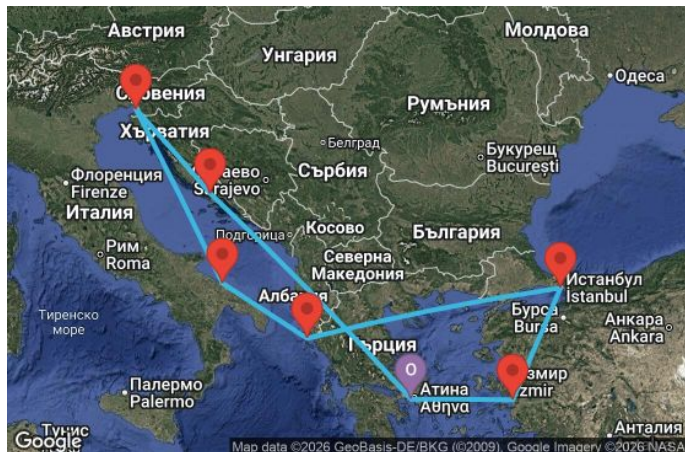

9 дни Гърция, Турция, Италия, Хърватия - УЮТ

Картата е само за обща ориентация. Координатите са приблизителни и не целят да покажат точната локация на кораба.

Легенда: "А" - начална точка; "В" - крайна точка; "О" - начална и крайна точка

Маршрут

ДЕН	ТОЧКА	ДЪРЖАВА	ПРИСТИГАНЕ	ТРЪГВАНЕ
1	Атина (Пирея) ▼	Гърция	-	18:00
2	Кушадасъ (Ефес) ▼	Турция	07:00	15:00
3	Иstanbul ▼	Турция	10:00	23:00
4	В открито море ▼		-	-
5	Корфу ▼	Гърция	13:00	21:00
6	Бари ▼	Италия	07:00	14:00
7	Триест ▼	Италия	09:00	18:00
8	Сплит ▼	Хърватия	08:00	18:00