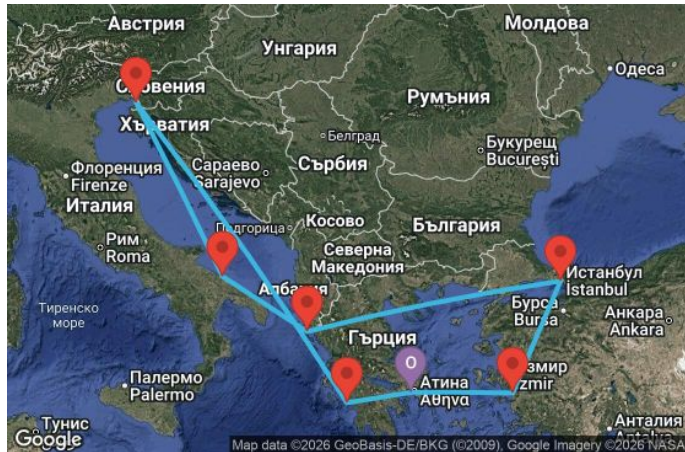

9 дни Гърция, Турция, Италия - UZB3

Картата е само за обща ориентация. Координатите са приблизителни и не целят да покажат точната локация на кораба.

Легенда: "А" - начална точка; "В" - крайна точка; "О" - начална и крайна точка

Маршрут

	ДЕН	ТОЧКА	ДЪРЖАВА	ПРИСТИГАНЕ	ТРЪГВАНЕ
	1	Атина (Пирея) ▼	Гърция	-	18:00
	2	Кушадасъ (Ефес) ▼	Турция	07:00	15:00
	3	Истанбул ▼	Турция	10:00	23:00
	4	В открито море ▼		-	-
	5	Корфу ▼	Гърция	13:00	21:00
	6	Бари ▼	Италия	07:00	14:00
	7	Триест ▼	Италия	09:00	19:00
	8	В открито море ▼		-	-
	9	Катаколон (Олимпия) ▼	Гърция	07:00	15:00
	10	Атина (Пирея) ▼	Гърция	08:00	-