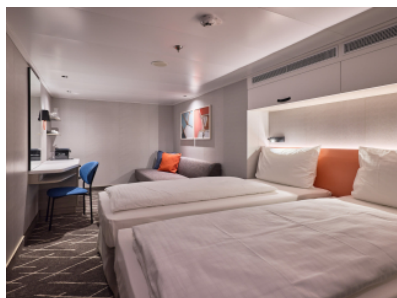

ВЪТРЕШНА КАЮТА - INAO

Площ на каютата: 14-17 m²

Оборудване: Bademantel, Espresso-Maschine, Slipper, Klimaanlage, TV, Safe, Telefon, Haartrockner, Bad mit Dusche/WC, barrierefreie Kabinen auf Anfrage

Снимката е илюстративна и не гарантира изгледа, обзавеждането и разположението

на резервираната от вас каюта.

ВЪТРЕШНА КАЮТА - IKAO

Площ на каютата: 14-17 m²

Оборудване: Bademantel, Espresso-Maschine, Slipper, Klimaanlage, TV, Safe, Telefon, Haartrockner, Bad mit Dusche/WC, barrierefreie Kabinen auf Anfrage

ВЪТРЕШНА КАЮТА - INCO

Площ на каютата: 14-17 m²

Оборудване: Bademantel, Espresso-Maschine, Slipper, Klimaanlage, TV, Safe, Telefon, Haartrockner, Bad mit Dusche/WC, barrierefreie Kabinen auf Anfrage

Снимката е илюстративна и не гарантира изгледа, обзавеждането и разположението на резервираната от вас каюта.

ВЪТРЕШНА КАЮТА - INUS

Площ на каютата: 14-17 m²

Оборудване: Bademantel, Espresso-Maschine, Slipper, Klimaanlage, TV, Safe, Telefon, Haartrockner, Bad mit Dusche/WC, barrierefreie Kabinen auf Anfrage

Снимката е илюстративна и не гарантира изгледа, обзавеждането и разположението на резервираната от вас каюта.