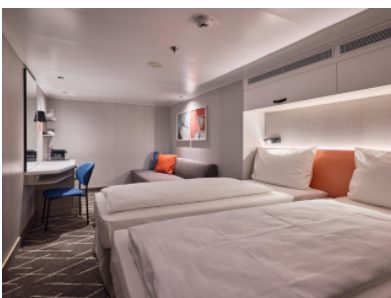

Всяка каюта е оборудвана с климатик, телевизор, сейф и телефон. За комфорта на гостите са осигурени меки халати, чехли и сешоар, а денят започва отлично с еспресо машина в самото помещение. Банята разполага с душ и тоалетна. При запитване могат да бъдат предоставени и каюти с осигурен достъп за инвалидни колички.