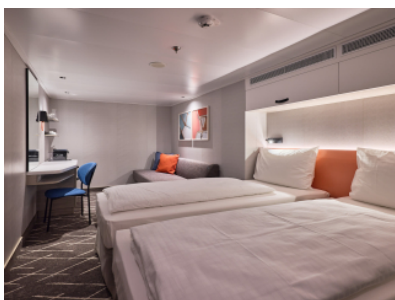

ВЪТРЕШНА КАЮТА - INAO

Площ на каютата: 14-17 m²

Оборудване: Bademantel, Espresso-Maschine, Slipper, Klimaanlage, TV, Safe, Telefon, Haartrockner, Bad mit Dusche/WC, barrierefreie Kabinen auf Anfrage

Снимката е илюстративна и не гарантира изгледа, обзавеждането и разположението

на резервираната от вас каюта.

ВЪТРЕШНА КАЮТА - IKAO

Площ на каютата: 14-17 m²

Оборудване: Bademantel, Espresso-Maschine, Slipper, Klimaanlage, TV, Safe, Telefon, Haartrockner, Bad mit Dusche/WC, barrierefreie Kabinen auf Anfrage

ВЪТРЕШНА КАЮТА - IKCO

Площ на каютата: 14-17 m²

Оборудване: Bademantel, Espresso-Maschine, Slipper, Klimaanlage, TV, Safe, Telefon, Haartrockner, Bad mit Dusche/WC, barrierefreie Kabinen auf Anfrage

Снимката е илюстративна и не гарантира изгледа, обзавеждането и разположението на резервираната от вас каюта.

ВЪТРЕШНА КАЮТА - INUS

Площ на каютата: 14-17 m²

Оборудване: Bademantel, Espresso-Maschine, Slipper, Klimaanlage, TV, Safe, Telefon, Haartrockner, Bad mit Dusche/WC, barrierefreie Kabinen auf Anfrage

Снимката е илюстративна и не гарантира изгледа, обзавеждането и разположението на резервираната от вас каюта.