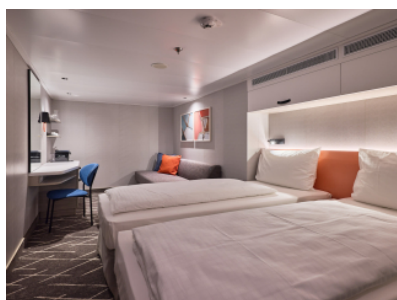

ВЪТРЕШНА КАЮТА - INAO

Площ на каютата: 14-17 m²

Оборудване: Bademantel, Espresso-Maschine, Slipper, Klimaanlage, TV, Safe, Telefon, Haartrockner, Bad mit Dusche/WC, barrierefreie Kabinen auf Anfrage

Снимката е илюстративна и не гарантира изгледа, обзавеждането и разположението

на резервираната от вас каюта.

ВЪТРЕШНА КАЮТА - IKAO

Площ на каютата: 14-17 m²

Оборудване: Bademantel, Espresso-Maschine, Slipper, Klimaanlage, TV, Safe, Telefon, Haartrockner, Bad mit Dusche/WC, barrierefreie Kabinen auf Anfrage

ВЪТРЕШНА КАЮТА - IKCO

Площ на каютата: 14-17 m²

Оборудване: Bademantel, Espresso-Maschine, Slipper, Klimaanlage, TV, Safe, Telefon, Haartrockner, Bad mit Dusche/WC, barrierefreie Kabinen auf Anfrage

Снимката е илюстративна и не гарантира изгледа, обзавеждането и разположението на резервираната от вас каюта.

ВЪТРЕШНА КАЮТА - INUS

Площ на каютата: 14-17 m²

Оборудване: Bademantel, Espresso-Maschine, Slipper, Klimaanlage, TV, Safe, Telefon, Haartrockner, Bad mit Dusche/WC, barrierefreie Kabinen auf Anfrage

Снимката е илюстративна и не гарантира изгледа, обзавеждането и разположението на резервираната от вас каюта.