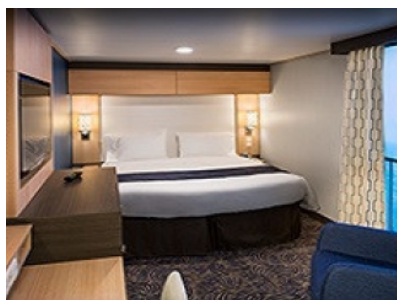

Площ: 16.90 кв. м; балкон: 4.64 кв. м

INTERIOR WITH VIRTUAL BALCONY - КАТЕГОРИЯ 4U

Стандартна вътрешна каюта, оборудвана с две легла, които по желание предварително могат да бъдат събрани в голямо двойно легло, луксозно спално бельо, баня с душ кабина и тоалетна, кът с мека мебел, гардероб, минибар, тоалетка с огледало, телевизор, минисейф, радио, сешоар и телефон.

Малък апартамент с индивидуален балкон. Разполага с две легла, които по желание могат предварително да се съберат в двойна спалня, луксозно спално бельо, френски прозорци, баня с вана или душкабина, тоалетна, халати, гардероб, всекидневна с мека мебел, тоалетка с огледало, минибар, сейф, плоскоекранен телевизор, радио, телефон, сешоар.

Снимката е илюстративна и не гарантира изгледа, обзавеждането и разположението на резервираната от вас каюта.

INTERIOR WITH VIRTUAL BALCONY - КАТЕГОРИЯ 1U

Стандартна вътрешна каюта, оборудвана с две легла, които по желание предварително могат да бъдат събрани в голямо двойно легло, луксозно спално бельо, баня с душ кабина и тоалетна, кът с мека мебел, гардероб, минибар, тоалетка с огледало, телевизор, минисейф, радио, сешоар и телефон.

Голяма вътрешна каюта, оборудвана с две единични легла, които по желание предварително могат да бъдат събрани в голямо двойно легло, луксозно спално бельо, баня с душ кабина и тоалетна, кът с мека мебел, гардероб, минибар, тоалетка с огледало, телевизор, минисейф, радио, сешоар и телефон.