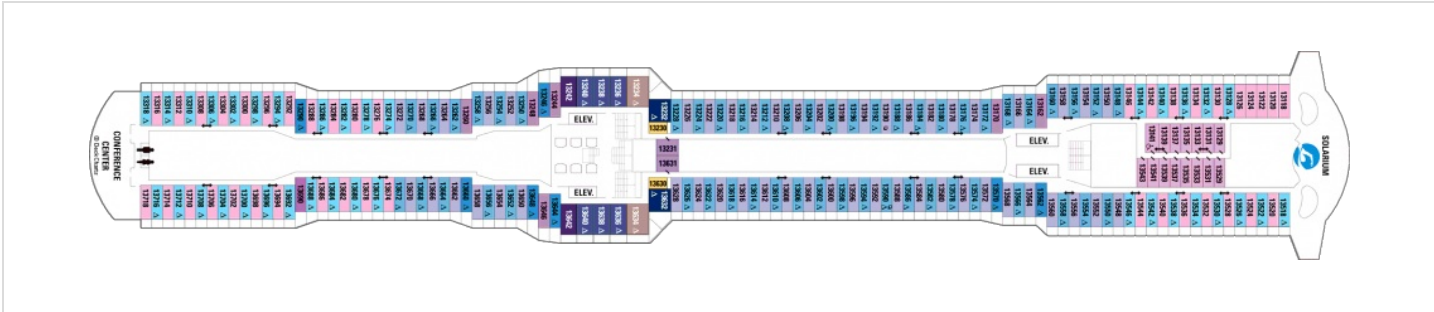

Площ: 104 кв. м; балкон: 78.31 кв. м

Палуби

Палуба 2

Палуба 3

Палуба 4

Палуба 11

Палуба 12

Палуба 13