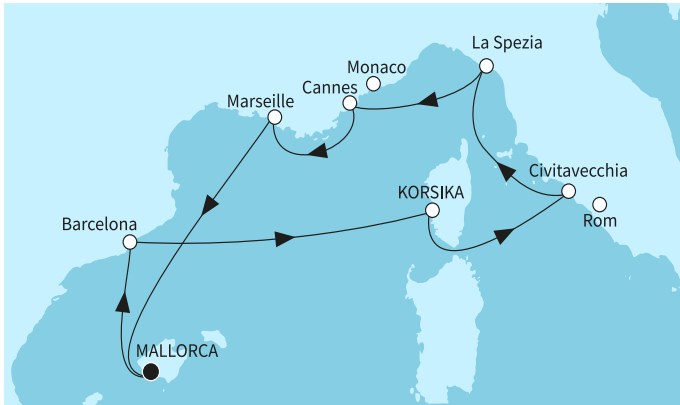

ВИЖ КРУИЗИ С БЕЗПЛАТНИ НАПИТКИ

9 дни Испания, Франция, Италия - MSE2621SEE

КРУИЗНА КОМПАНИЯ: TUI CRUISES
КОРАБ: MEIN SCHIFF 1

Картата е само за обща ориентация. Координатите са приблизителни и не целят да покажат точната локация на кораба.

Легенда: "А" - начална точка; "В" - крайна точка; "О" - начална и крайна точка

ЦЕНИ

Офертата за този круиз е изтекла, но може да потърсите друг подходящ за вас круиз в нашите над 2000 актуални оферти

ВИЖ ВСИЧКИ ОФЕРТИ

Маршрут

ДЕН	ТОЧКА	ДЪРЖАВА	ПРИСТИГАНЕ	ТРЪГВАНЕ
-----	-------	---------	------------	----------

	ДЕН	ТОЧКА	ДЪРЖАВА	ПРИСТИГАНЕ	ТРЪГВАНЕ
	1	Палма де Майорка ▼	Испания	-	22:00
	2	Барселона ▼	Испания	07:00	19:00
	3	В открито море ▼		-	-
	4	Ажаксьо (Аячо) ▼	Франция	08:00	19:00
	5	Рим (порт Чивитавекия) ▼	Италия	07:00	19:30
	6	Ла Специя ▼	Италия	07:30	19:00
	7	Кан ▼	Франция	07:00	19:00
	8	Сух док Марсилия ▼	Франция	08:00	18:00
	9	В открито море ▼		-	-
	10	Палма де Майорка ▼	Испания	04:00	-