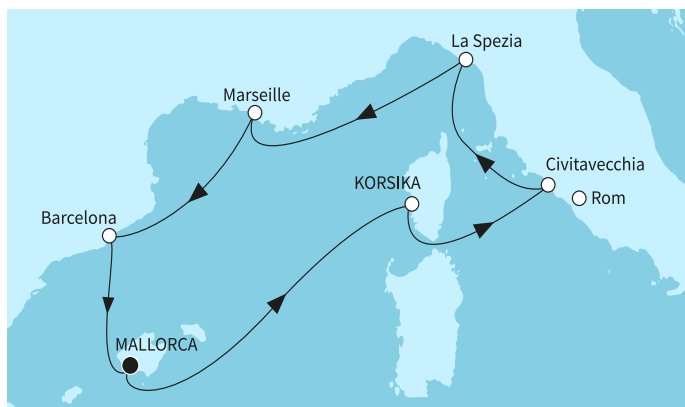

КРУИЗНА КОМПАНИЯ: TUI CRUISES

КОРАБ: MEIN SCHIFF FLOW ⚓⚓⚓⚓⚓

Картата е само за обща ориентация. Координатите са приблизителни и не целят да покажат точната локация на кораба.

Легенда: "А" - начална точка; "В" - крайна точка; "О" - начална и крайна точка