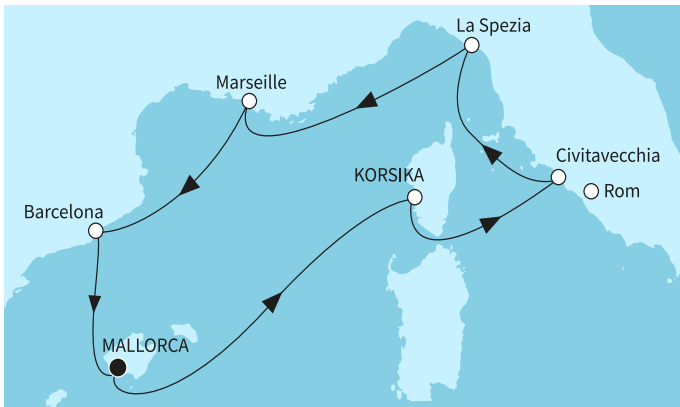

КРУИЗНА КОМПАНИЯ: TUI CRUISES - MEIN SCHIFF 
КОРАБ: MEIN SCHIFF FLOW 

Картата е само за обща ориентация. Координатите са приблизителни и не целят да покажат точната локация на кораба.

Легенда: "А" - начална точка; "В" - крайна точка; "О" - начална и крайна точка