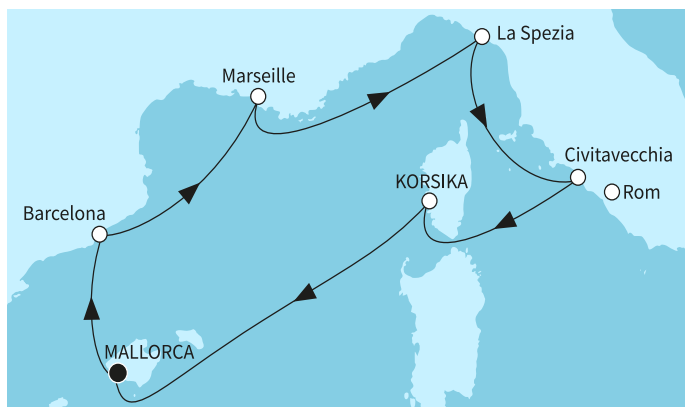

КРУИЗНА КОМПАНИЯ: TUI CRUISES
КОРАБ: MEIN SCHIFF FLOW ⚓⚓⚓⚓⚓

Картата е само за обща ориентация. Координатите са приблизителни и не целят да покажат точната локация на кораба.

Легенда: "А" - начална точка; "В" - крайна точка; "О" - начална и крайна точка