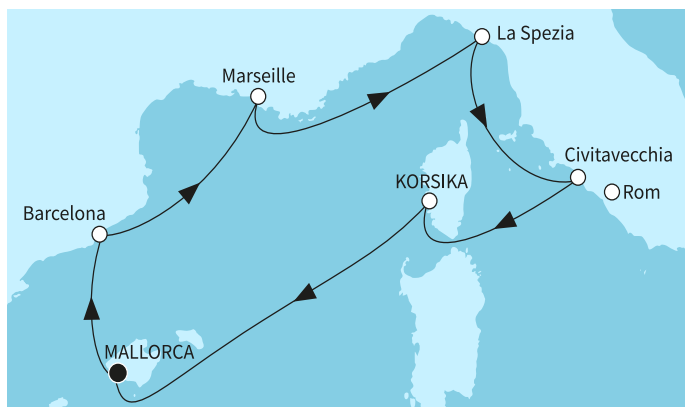

9 дни Испания, Франция, Италия - MSN261112SEE

с прозорец 1599⁰⁰ € 3127³⁷ лв.	1599⁰⁰ € 3127³⁷ лв. Най-ниска цена на човек в двойна каюта за избрания период
с балкон 1649⁰⁰ € 3225¹⁶ лв.	

КРУИЗНА КОМПАНИЯ: TUI CRUISES
КОРАБ: MEIN SCHIFF FLOW ⚓⚓⚓⚓⚓

Картата е само за обща ориентация. Координатите са приблизителни и не целят да покажат точната локация на кораба.

Легенда: "А" - начална точка; "В" - крайна точка; "О" - начална и крайна точка

ЦЕНИ

Това са най-ниските цени за посочените дати на отплаване и тип каюти. Посочените цени са на човек при двама възрастни в каюта.

При обявени промоции и намаления, цените са показани с вече калкулираната отстъпка.

Изберете дата на отплаване, за да преминете на следващ екран, където ще може да проверите крайната цена за всички пасажери и да изпратите запитване.

Дата	Тип оферта	без прозорец	с прозорец	с балкон	апартамент
17.08.2026	PLUS ALL INCLUSIVE	-	1599⁰⁰ € 3127³⁷ лв.	1649⁰⁰ € 3225¹⁶ лв.	-
	PRO ALL INCLUSIVE	-	1979⁰⁰ € 3870⁵⁹ лв.	2279⁰⁰ € 4457³⁴ лв.	-