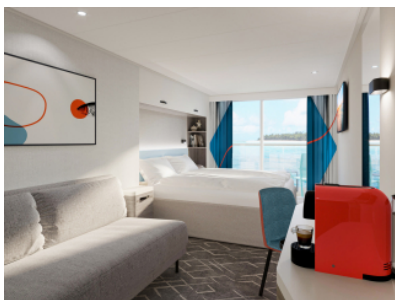

КАЮТА С БАЛКОН - ВАВО

Площ на каютата: 17 m² + Балкон: 5-7 m²

Оборудване: Bademantel, Espresso-Maschine, Slipper, Klimaanlage, TV, Safe, Telefon, Haartrockner, Bad mit Dusche/WC, barrierefreie Kabinen auf Anfrage, Teilweise mit Nichtraucher Balkon, Balkon mit Tisch, 2 Stühlen und Fußbank

Снимката е илюстративна и не гарантира изгледа, обзавеждането и разположението на резервираната от вас каюта.