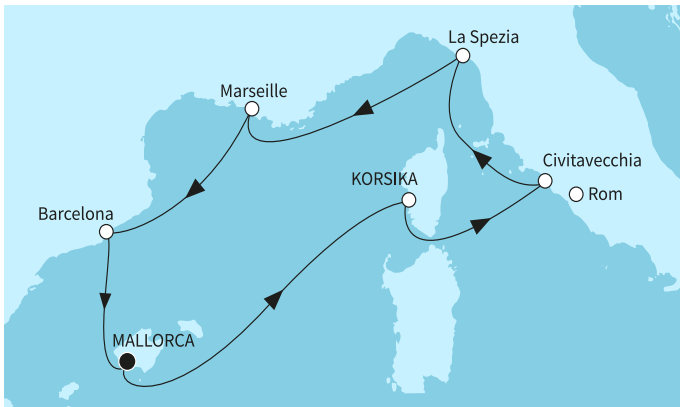

КРУИЗНА КОМПАНИЯ: TUI CRUISES
КОРАБ: MEIN SCHIFF FLOW ⚓⚓⚓⚓⚓

Картата е само за обща ориентация. Координатите са приблизителни и не целят да покажат точната локация на кораба.

Легенда: "А" - начална точка; "В" - крайна точка; "О" - начална и крайна точка