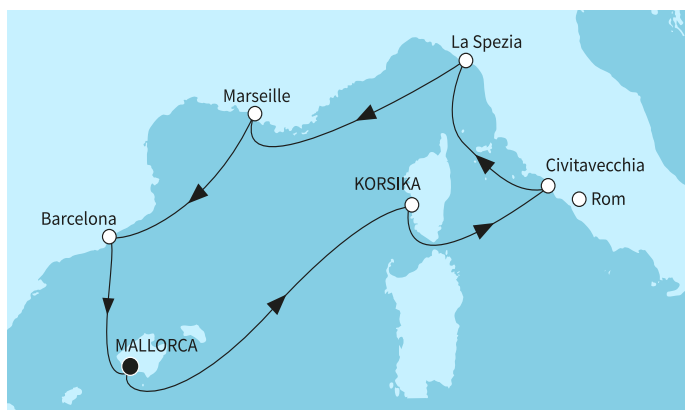

КРУИЗНА КОМПАНИЯ: TUI CRUISES
КОРАБ: MEIN SCHIFF FLOW ⚓⚓⚓⚓⚓

Картата е само за обща ориентация. Координатите са приблизителни и не целят да покажат точната локация на кораба.

Легенда: "А" - начална точка; "В" - крайна точка; "О" - начална и крайна точка