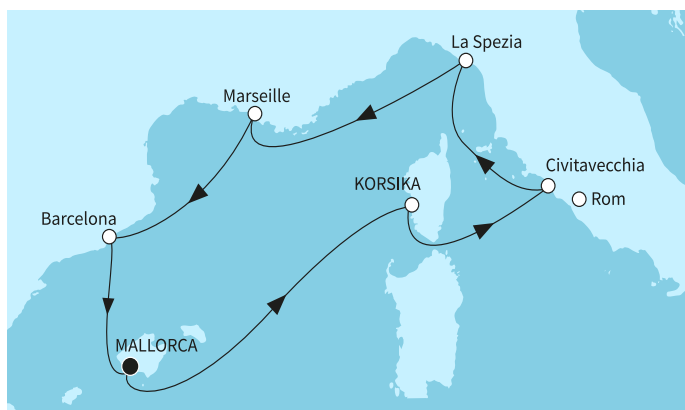

КРУИЗНА КОМПАНИЯ: TUI CRUISES - MEIN SCHIFF 
КОРАБ: MEIN SCHIFF FLOW 

Картата е само за обща ориентация. Координатите са приблизителни и не целят да покажат точната локация на кораба.

Легенда: "А" - начална точка; "В" - крайна точка; "О" - начална и крайна точка