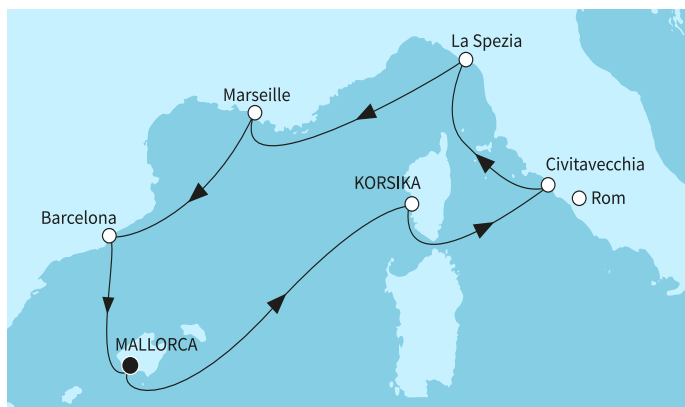

Картата е само за обща ориентация. Координатите са приблизителни и не целят да покажат точната локация на кораба.

Легенда: "А" - начална точка; "В" - крайна точка; "О" - начална и крайна точка

ЦЕНИ

Това са най-ниските цени за посочените дати на отплаване и тип каюти. Посочените цени са на човек при двама възрастни в каюта.