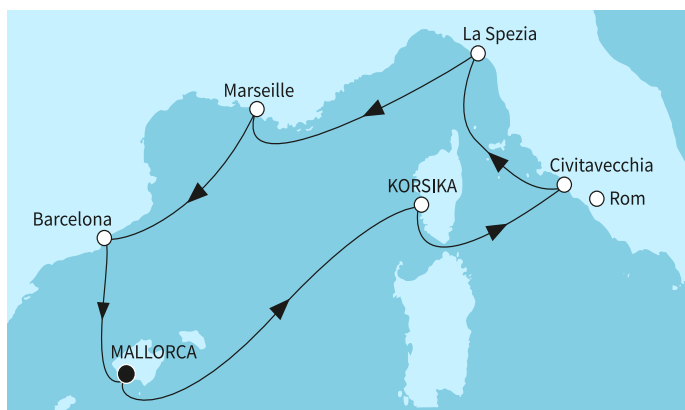

КРУИЗНА КОМПАНИЯ: TUI CRUISES - MEIN SCHIFF **КОРАБ: MEIN SCHIFF FLOW** ⚓⚓⚓⚓⚓

Картата е само за обща ориентация. Координатите са приблизителни и не целят да покажат точната локация на кораба.

Легенда: "А" - начална точка; "В" - крайна точка; "О" - начална и крайна точка