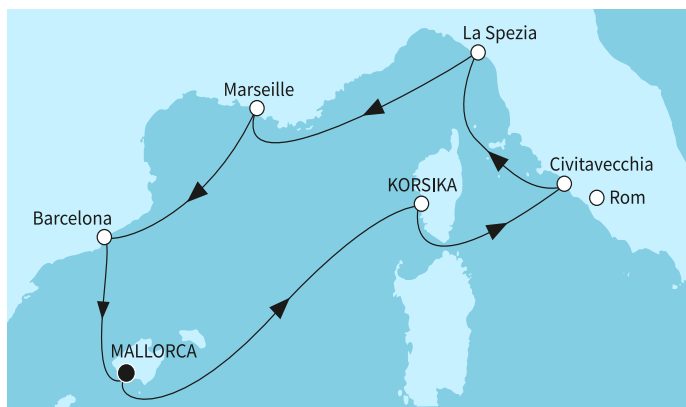

КРУИЗНА КОМПАНИЯ: TUI CRUISES
КОРАБ: MEIN SCHIFF FLOW ⚓⚓⚓⚓⚓

Картата е само за обща ориентация. Координатите са приблизителни и не целят да покажат точната локация на кораба.

Легенда: "А" - начална точка; "В" - крайна точка; "О" - начална и крайна точка