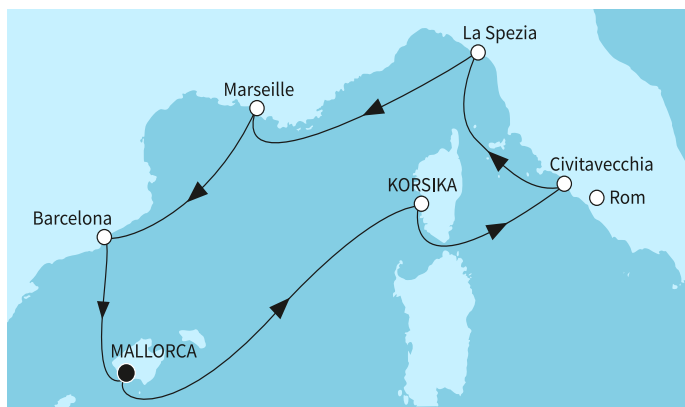

-13%

КРУИЗНА КОМПАНИЯ: TUI CRUISES

КОРАБ: MEIN SCHIFF FLOW ⚓⚓⚓⚓⚓

Картата е само за обща ориентация. Координатите са приблизителни и не целят да покажат точната локация на кораба.

Легенда: "А" - начална точка; "В" - крайна точка; "О" - начална и крайна точка