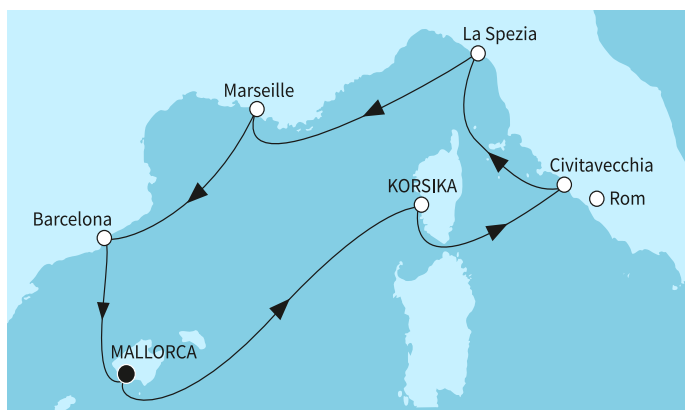

КРУИЗНА КОМПАНИЯ: TUI CRUISES
КОРАБ: MEIN SCHIFF FLOW ⚓⚓⚓⚓⚓

Картата е само за обща ориентация. Координатите са приблизителни и не целят да покажат точната локация на кораба.

Легенда: "А" - начална точка; "В" - крайна точка; "О" - начална и крайна точка