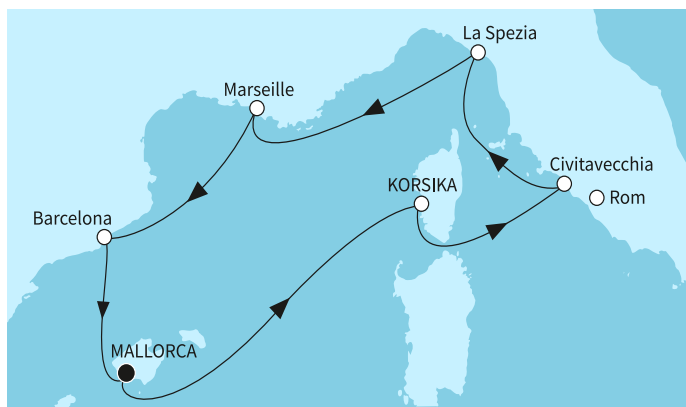

КРУИЗНА КОМПАНИЯ: TUI CRUISES

КОРАБ: MEIN SCHIFF FLOW ⚓⚓⚓⚓⚓

Картата е само за обща ориентация. Координатите са приблизителни и не целят да покажат точната локация на кораба.

Легенда: "А" - начална точка; "В" - крайна точка; "О" - начална и крайна точка