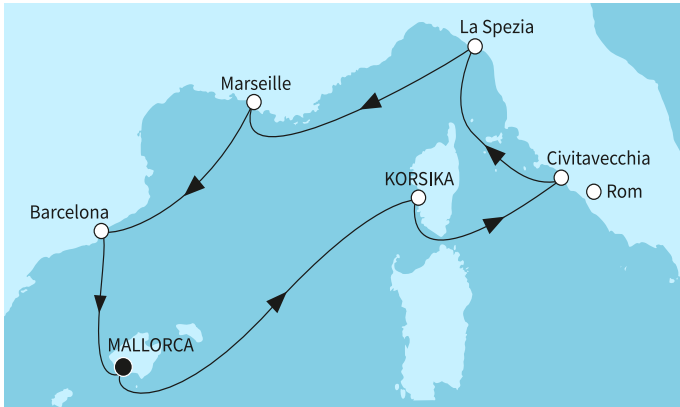

КРУИЗНА КОМПАНИЯ: TUI CRUISES
КОРАБ: MEIN SCHIFF FLOW ⚓⚓⚓⚓⚓

Картата е само за обща ориентация. Координатите са приблизителни и не целят да покажат точната локация на кораба.

Легенда: "А" - начална точка; "В" - крайна точка; "О" - начална и крайна точка