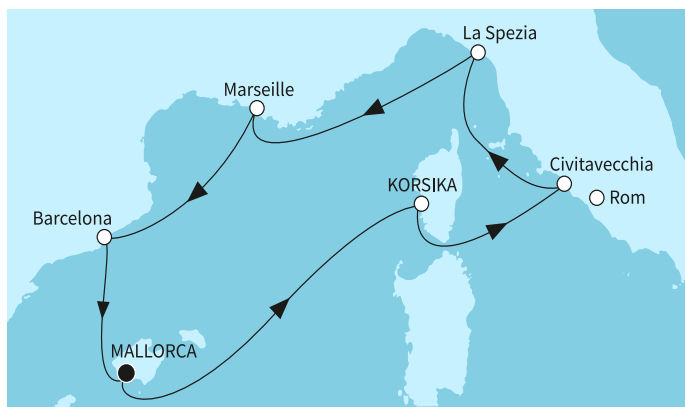

КРУИЗНА КОМПАНИЯ: TUI CRUISES
КОРАБ: MEIN SCHIFF FLOW ⚓⚓⚓⚓⚓

Картата е само за обща ориентация. Координатите са приблизителни и не целят да покажат точната локация на кораба.

Легенда: "А" - начална точка; "В" - крайна точка; "О" - начална и крайна точка