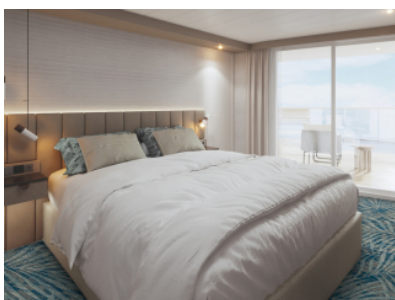

Снимката е илюстративна и не гарантира изгледа, обзавеждането и разположението на резервираната от вас каюта.

СЮИТ КОПНЕЖ - SFBO

Площ на каютата: 28-38 m² + Веранда: 34 m²

Оборудване: Bademantel, Espresso-Maschine, Slipper, Klimaanlage, TV, Safe, Telefon, Haartrockner, Bad mit Dusche/WC, optisch getrennter Wohnraum, Sitz- und Couchette, Spielekonsole, kostenfreier Zeitungsservice, Excellence-Service, Hängematte, kostenfreier Internetzugang, separater Check-In, kostenfreie Getränke in der Minibar, 2 Liegestühle, 2 Fußbänke, Zugang zu allen X-Bereichen, Veranda mit Tisch, 2 Stühlen und Fußbank