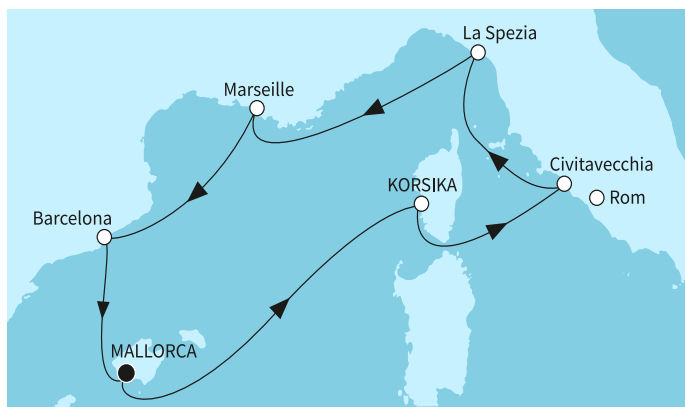

2736²¹ лв.

Най-ниска цена на човек в двойна каюта за избрания период

КРУИЗНА КОМПАНИЯ: TUI CRUISES
КОРАБ: MEIN SCHIFF FLOW ⚓⚓⚓⚓

Картата е само за обща ориентация. Координатите са приблизителни и не целят да покажат точната локация на кораба.