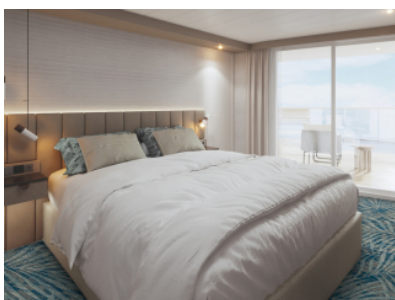

СЮИТ КОПНЕЖ - SFBO

Площ на каютата: 28-38 m² + Веранда: 34 m²

Оборудване: Bademantel, Espresso-Maschine, Slipper, Klimaanlage, TV, Safe, Telefon, Haartrockner, Bad mit Dusche/WC, optisch getrennter Wohnraum, Sitz- und Couchcke, Spielekonsole, kostenfreier Zeitungsservice, Excellence-Service, Hängematte, kostenfreier Internetzugang, separater Check-In, kostenfreie Getränke in der Minibar, 2 Liegestühle, 2 Fußbänke, Zugang zu allen X-Bereichen, Veranda mit Tisch, 2 Stühlen und Fußbank

Снимката е илюстративна и не гарантира изгледа, обзавеждането и разположението на резервираната от вас каюта.