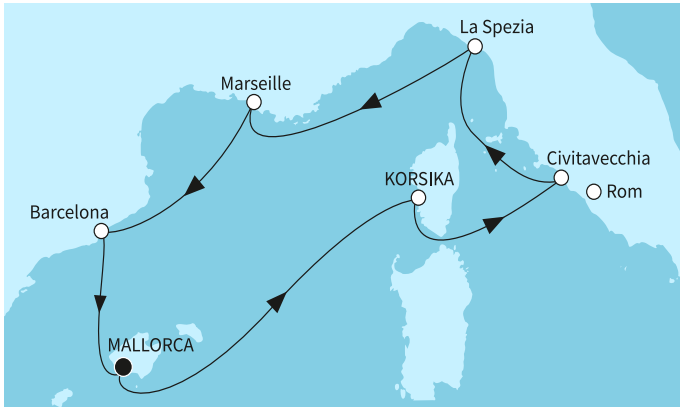

КРУИЗНА КОМПАНИЯ: TUI CRUISES - MEIN SCHIFF **КОРАБ: MEIN SCHIFF FLOW** ⚓⚓⚓⚓⚓

Картата е само за обща ориентация. Координатите са приблизителни и не целят да покажат точната локация на кораба.

Легенда: "А" - начална точка; "В" - крайна точка; "О" - начална и крайна точка