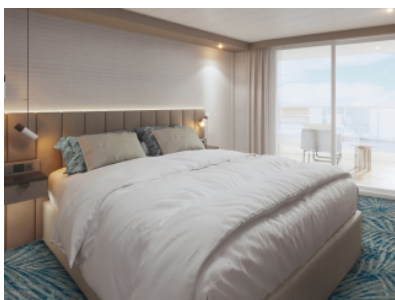

СЮИТ КОПНЕЖ - SKFO

Площ на каютата: 28-38 m² + Веранда: 34 m²

Оборудване: Bademantel, Espresso-Maschine, Slipper, Klimaanlage, TV, Safe, Telefon, Haartrockner, Bad mit Dusche/WC, optisch getrennter Wohnraum, Sitz- und Couchette, Spielekonsole, kostenfreier Zeitungsservice, Excellence-Service, Hängematte, kostenfreier Internetzugang, separater Check-In, kostenfreie Getränke in der Minibar, 2 Liegestühle, 2 Fußbänke, Zugang zu allen X-Bereichen, Veranda mit Tisch, 2 Stühlen und Fußbank

Снимката е илюстративна и не гарантира изгледа, обзавеждането и разположението на резервираната от вас каюта.