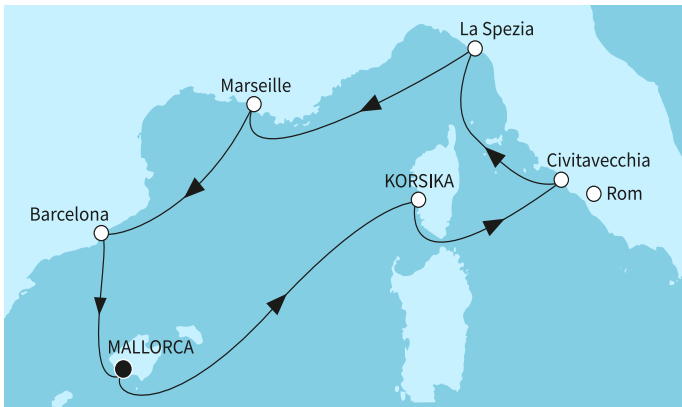

Най-ниска цена на човек в двойна каюта за избрания период

КРУИЗНА КОМПАНИЯ: TUI CRUISES
КОРАБ: MEIN SCHIFF FLOW ⚓⚓⚓⚓⚓

Картата е само за обща ориентация. Координатите са приблизителни и не целят да покажат точната локация на кораба.