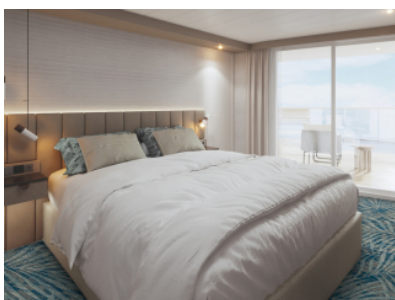

СЮИТ КОПНЕЖ - SFBO

Площ на каютата: 28-38 m² + Веранда: 34 m²

Оборудване: Bademantel, Espresso-Maschine, Slipper, Klimaanlage, TV, Safe, Telefon, Haartrockner, Bad mit Dusche/WC, optisch getrennter Wohnraum, Sitz- und Couchette, Spielekonsole, kostenfreier Zeitungsservice, Excellence-Service, Hängematte, kostenfreier Internetzugang, separater Check-In, kostenfreie Getränke in der Minibar, 2 Liegestühle, 2 Fußbänke, Zugang zu allen X-Bereichen, Veranda mit Tisch, 2 Stühlen und Fußbank

Снимката е илюстративна и не гарантира изгледа, обзавеждането и разположението на резервираната от вас каюта.