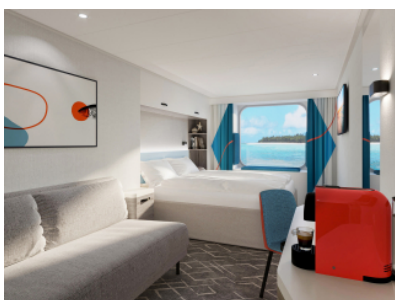

ВЪНШНА КАЮТА - АКСО

Площ на каютата: 17 m²

Оборудване: Bademantel, Espresso-Maschine, Slipper, Klimaanlage, TV, Safe, Telefon, Haartrockner, Bad mit Dusche/WC, barrierefreie Kabinen auf Anfrage, Sitzpolster im Fenster

Снимката е илюстративна и не гарантира изгледа, обзавеждането и разположението на резервираната от вас каюта.