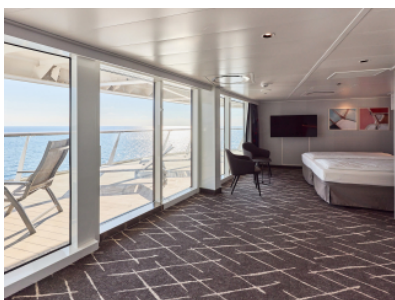

ПРЕМИУМ КАЮТА С ВЕРАНДА - VKRO

Площ на каютата: 30 m² + Веранда: 35 m²

Оборудване: Bademantel, Espresso-Maschine, Slipper, Klimaanlage, TV, Safe, Telefon, Haartrockner, Bad mit Dusche/WC, Hängematte

Снимката е илюстративна и не гарантира изгледа, обзавеждането и разположението на резервираната от вас каюта.